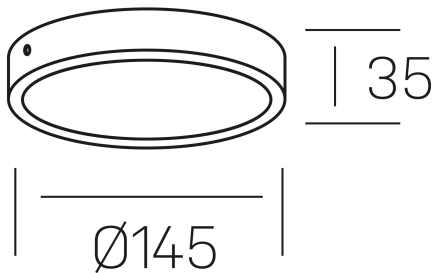

**disc slim**  
K51700.02.SR.BK-BK.OP.ST.8.40

#### DETALLES GENERALES

INSTALACIÓN	Surface
COLOR EXT-INT	Negro
DIFUSOR	Opal
DIRECCIÓN DE LA LUZ	Fijo
INT-EXT ESTANQUEIDAD	IP43
MATERIAL	Aluminio
RESISTENCIA MECÁNICA	IK03
USO	Interior
GARANTÍA	3 años

#### DIMENSIONES GENERALES

DIMENSIÓN	Ø 145 mm
ALTURA	h 35 mm
DIMENSIONES DE EMBALAJE	155 × 155 × 45 mm
PESO NETO	0.16

\*Puede haber una reducción máx. del 15% en el dato de los acabados distintos al blanco.