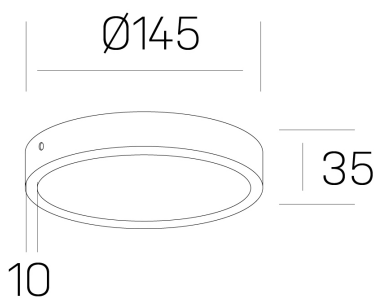

disc slim
K51700.02.SR.BK-BK.OP.ST.8.40

DETALLES GENERALES

INSTALACIÓN	Surface
COLOR EXT-INT	Negro
DIFUSOR	Opal
DIRECCIÓN DE LA LUZ	Fijo
INT-EXT ESTANQUEIDAD	IP43
MATERIAL	Aluminio
RESISTENCIA MECÁNICA	IK03
USO	Interior
GARANTÍA	5 años

DETALLES ELÉCTRICOS

FUENTE DE LUZ	LED
POTENCIA	12W
TEMPERATURA DE COLOR	4000K
FLUJO LUMÍNICO	1190 Lm
EFICIENCIA LUMÍNICA	95 Lm/W
DIMABLE	Sin regulación
DRIVER	Integrado
CLASE DE SEGURIDAD	II
ÍNDICE DE REPRODUCCIÓN CROMÁTICA	CRI>80
TENSIÓN	220-240 V
CORRIENTE	300 mA
VIDA UTIL	50.000h

DIMENSIONES GENERALES

DIMENSIÓN	Ø 145 mm
ALTURA	h 35 mm
DIMENSIONES DE EMBALAJE	N/D

*Puede haber una reducción máx. del 15% en el dato de los acabados distintos al blanco.