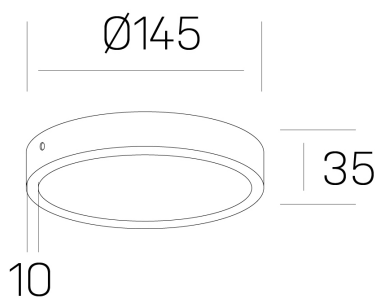

disc slim
K51700.02.SR.BK-BK.OP.ST.8.30.PU

DETALLES GENERALES

INSTALACIÓN	Surface
COLOR EXT-INT	Negro
DIFUSOR	Opal
DIRECCIÓN DE LA LUZ	Fijo
INT-EXT ESTANQUEIDAD	IP43
MATERIAL	Aluminio
RESISTENCIA MECÁNICA	IK03
USO	Interior
GARANTÍA	5 años

DETALLES ELÉCTRICOS

FUENTE DE LUZ	LED
POTENCIA	12W
TEMPERATURA DE COLOR	3000K
FLUJO LUMÍNICO	1170 Lm
EFICIENCIA LUMÍNICA	94 Lm/W
DIMABLE	PUSH
DRIVER	Remoto
CLASE DE SEGURIDAD	II
ÍNDICE DE REPRODUCCIÓN CROMÁTICA	CRI>80
TENSIÓN	220-240 V
CORRIENTE	300 mA
VIDA UTIL	50.000h

DIMENSIONES GENERALES

DIMENSIÓN	Ø 145 mm
ALTURA	h 35 mm
DIMENSIONES DE EMBALAJE	N/D

*Puede haber una reducción máx. del 15% en el dato de los acabados distintos al blanco.