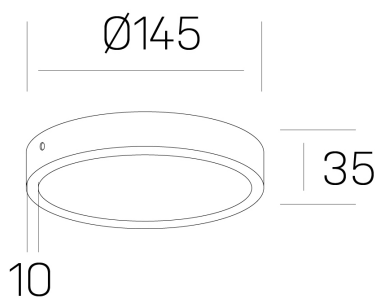

**disc slim**  
K51700.02.SR.BK-BK.OP.ST.8.30.PU

#### DETALLES GENERALES

INSTALACIÓN	Surface
COLOR EXT-INT	Negro
DIFUSOR	Opal
DIRECCIÓN DE LA LUZ	Fijo
INT-EXT ESTANQUEIDAD	IP43
MATERIAL	Aluminio
RESISTENCIA MECÁNICA	IK03
USO	Interior
GARANTÍA	5 años

#### DETALLES ELÉCTRICOS

FUENTE DE LUZ	LED
POTENCIA	12W
TEMPERATURA DE COLOR	3000K
FLUJO LUMÍNICO	1170 Lm
EFICIENCIA LUMÍNICA	94 Lm/W
DIMABLE	PUSH
DRIVER	Remoto
CLASE DE SEGURIDAD	II
ÍNDICE DE REPRODUCCIÓN CROMÁTICA	CRI>80
TENSIÓN	220-240 V
CORRIENTE	300 mA
VIDA UTIL	50.000h

#### DIMENSIONES GENERALES

DIMENSIÓN	Ø 145 mm
ALTURA	h 35 mm
DIMENSIONES DE EMBALAJE	N/D

\*Puede haber una reducción máx. del 15% en el dato de los acabados distintos al blanco.