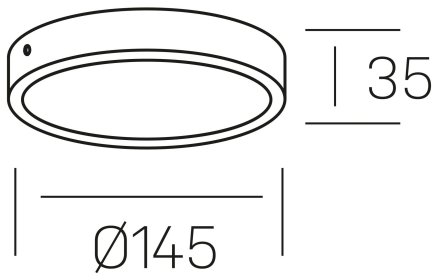

disc slim
K51700.02.SR.BK-BK.OP.ST.8.30.PU

DETALLES GENERALES

INSTALACIÓN	Surface
COLOR EXT-INT	Negro
DIFUSOR	Opal
DIRECCIÓN DE LA LUZ	Fijo
INT-EXT ESTANQUEIDAD	IP43
MATERIAL	Aluminio
RESISTENCIA MECÁNICA	IK03
USO	Interior
GARANTÍA	3 años

DETALLES ELÉCTRICOS

FUENTE DE LUZ	LED
POTENCIA	12W
TEMPERATURA DE COLOR	3000K
FLUJO LUMÍNICO	1170 Lm
EFICIENCIA LUMÍNICA	94 Lm/W
DIMABLE	PUSH
DRIVER	Remoto
CLASE DE SEGURIDAD	II
ÍNDICE DE REPRODUCCIÓN CROMÁTICA	CRI>80
TENSIÓN	220-240 V
FREQUENCY	50-60 Hz
CORRIENTE	300 mA
VIDA UTIL	35.000h

DIMENSIONES GENERALES

DIMENSIÓN	Ø 145 mm
ALTURA	h 35 mm
DIMENSIONES DE EMBALAJE	155 × 155 × 45 mm
PESO NETO	0.16

*Puede haber una reducción máx. del 15% en el dato de los acabados distintos al blanco.