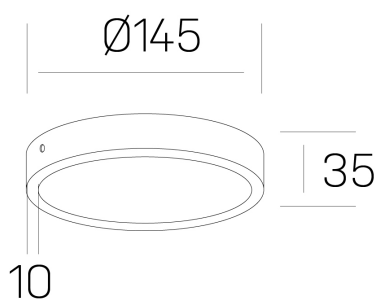

disc slim
K51700.02.SR.BK-BK.OP.ST.8.30.PC

DETALLES GENERALES

INSTALACIÓN	Surface
COLOR EXT-INT	Negro
DIFUSOR	Opal
DIRECCIÓN DE LA LUZ	Fijo
INT-EXT ESTANQUEIDAD	IP43
MATERIAL	Aluminio
RESISTENCIA MECÁNICA	IK03
USO	Interior
GARANTÍA	5 años

DETALLES ELÉCTRICOS

FUENTE DE LUZ	LED
POTENCIA	12W
TEMPERATURA DE COLOR	3000K
FLUJO LUMÍNICO	1170 Lm
EFICIENCIA LUMÍNICA	94 Lm/W
DIMABLE	PHASE CUT
DRIVER	Remoto
CLASE DE SEGURIDAD	II
ÍNDICE DE REPRODUCCIÓN CROMÁTICA	CRI>80
TENSIÓN	220-240 V
CORRIENTE	300 mA
VIDA UTIL	50.000h

DIMENSIONES GENERALES

DIMENSIÓN	Ø 145 mm
ALTURA	h 35 mm
DIMENSIONES DE EMBALAJE	N/D

*Puede haber una reducción máx. del 15% en el dato de los acabados distintos al blanco.