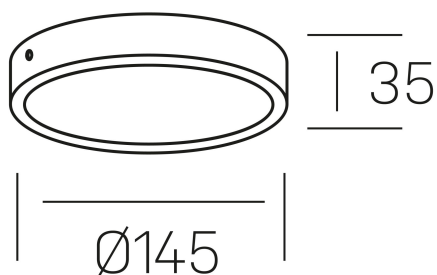

disc slim
K51700.02.SR.BK-BK.OP.ST.8.30.PC

DETALLES GENERALES

INSTALACIÓN	Surface
COLOR EXT-INT	Negro
DIFUSOR	Opal
DIRECCIÓN DE LA LUZ	Fijo
INT-EXT ESTANQUEIDAD	IP43
MATERIAL	Aluminio
RESISTENCIA MECÁNICA	IK03
USO	Interior
GARANTÍA	3 años

DETALLES ELÉCTRICOS

FUENTE DE LUZ	LED
POTENCIA	12W
TEMPERATURA DE COLOR	3000K
FLUJO LUMÍNICO	1170 Lm
EFICIENCIA LUMÍNICA	94 Lm/W
DIMABLE	PHASE CUT
DRIVER	Remoto
CLASE DE SEGURIDAD	II
ÍNDICE DE REPRODUCCIÓN CROMÁTICA	CRI>80
TENSIÓN	220-240 V
FREQUENCY	50-60 Hz
CORRIENTE	300 mA
VIDA UTIL	35.000h

DIMENSIONES GENERALES

DIMENSIÓN	Ø 145 mm
ALTURA	h 35 mm
DIMENSIONES DE EMBALAJE	155 × 155 × 45 mm
PESO NETO	0.16

*Puede haber una reducción máx. del 15% en el dato de los acabados distintos al blanco.