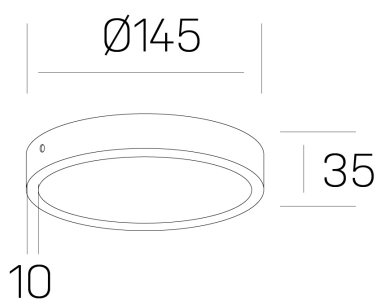

**disc slim**  
K51700.02.SR.BK-BK.OP.ST.8.30.PC

#### DETALLES GENERALES

INSTALACIÓN	Surface
COLOR EXT-INT	Negro
DIFUSOR	Opal
DIRECCIÓN DE LA LUZ	Fijo
INT-EXT ESTANQUEIDAD	IP43
MATERIAL	Aluminio
RESISTENCIA MECÁNICA	IK03
USO	Interior
GARANTÍA	5 años

#### DETALLES ELÉCTRICOS

FUENTE DE LUZ	LED
POTENCIA	12W
TEMPERATURA DE COLOR	3000K
FLUJO LUMÍNICO	1170 Lm
EFICIENCIA LUMÍNICA	94 Lm/W
DIMABLE	PHASE CUT
DRIVER	Remoto
CLASE DE SEGURIDAD	II
ÍNDICE DE REPRODUCCIÓN CROMÁTICA	CRI>80
TENSIÓN	220-240 V
CORRIENTE	300 mA
VIDA UTIL	50.000h

#### DIMENSIONES GENERALES

DIMENSIÓN	Ø 145 mm
ALTURA	h 35 mm
DIMENSIONES DE EMBALAJE	N/D

\*Puede haber una reducción máx. del 15% en el dato de los acabados distintos al blanco.