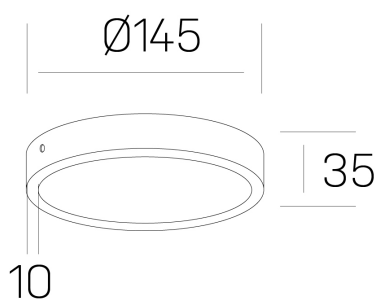

**disc slim**  
K51700.02.SR.BK-BK.OP.ST.8.30.DA

#### DETALLES GENERALES

INSTALACIÓN	Surface
COLOR EXT-INT	Negro
DIFUSOR	Opal
DIRECCIÓN DE LA LUZ	Fijo
INT-EXT ESTANQUEIDAD	IP43
MATERIAL	Aluminio
RESISTENCIA MECÁNICA	IK03
USO	Interior
GARANTÍA	5 años

#### DETALLES ELÉCTRICOS

FUENTE DE LUZ	LED
POTENCIA	12W
TEMPERATURA DE COLOR	3000K
FLUJO LUMÍNICO	1170 Lm
EFICIENCIA LUMÍNICA	94 Lm/W
DIMABLE	DALI
DRIVER	Remoto
CLASE DE SEGURIDAD	II
ÍNDICE DE REPRODUCCIÓN CROMÁTICA	CRI>80
TENSIÓN	220-240 V
CORRIENTE	300 mA
VIDA UTIL	50.000h

#### DIMENSIONES GENERALES

DIMENSIÓN	Ø 145 mm
ALTURA	h 35 mm
DIMENSIONES DE EMBALAJE	N/D

\*Puede haber una reducción máx. del 15% en el dato de los acabados distintos al blanco.