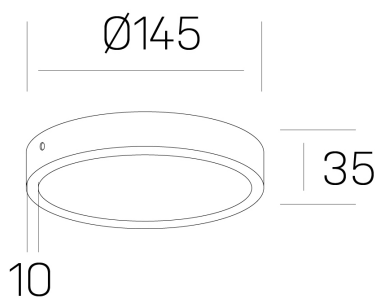

disc slim
K51700.02.SR.BK-BK.OP.ST.8.30.DA

DETALLES GENERALES

INSTALACIÓN	Surface
COLOR EXT-INT	Negro
DIFUSOR	Opal
DIRECCIÓN DE LA LUZ	Fijo
INT-EXT ESTANQUEIDAD	IP43
MATERIAL	Aluminio
RESISTENCIA MECÁNICA	IK03
USO	Interior
GARANTÍA	5 años

DETALLES ELÉCTRICOS

FUENTE DE LUZ	LED
POTENCIA	12W
TEMPERATURA DE COLOR	3000K
FLUJO LUMÍNICO	1170 Lm
EFICIENCIA LUMÍNICA	94 Lm/W
DIMABLE	DALI
DRIVER	Remoto
CLASE DE SEGURIDAD	II
ÍNDICE DE REPRODUCCIÓN CROMÁTICA	CRI>80
TENSIÓN	220-240 V
CORRIENTE	300 mA
VIDA UTIL	50.000h

DIMENSIONES GENERALES

DIMENSIÓN	Ø 145 mm
ALTURA	h 35 mm
DIMENSIONES DE EMBALAJE	N/D

*Puede haber una reducción máx. del 15% en el dato de los acabados distintos al blanco.