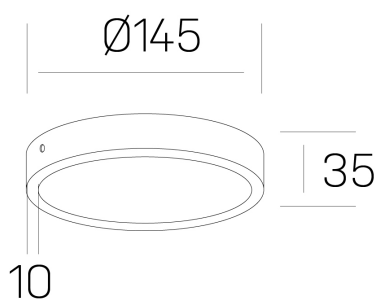

disc slim
K51700.02.SR.BK-BK.OP.ST.8.30.D1

DETALLES GENERALES

INSTALACIÓN	Surface
COLOR EXT-INT	Negro
DIFUSOR	Opal
DIRECCIÓN DE LA LUZ	Fijo
INT-EXT ESTANQUEIDAD	IP43
MATERIAL	Aluminio
RESISTENCIA MECÁNICA	IK03
USO	Interior
GARANTÍA	5 años

DETALLES ELÉCTRICOS

FUENTE DE LUZ	LED
POTENCIA	12W
TEMPERATURA DE COLOR	3000K
FLUJO LUMÍNICO	1170 Lm
EFICIENCIA LUMÍNICA	94 Lm/W
DIMABLE	1.10v
DRIVER	Remoto
CLASE DE SEGURIDAD	II
ÍNDICE DE REPRODUCCIÓN CROMÁTICA	CRI>80
TENSIÓN	220-240 V
CORRIENTE	300 mA
VIDA UTIL	50.000h

DIMENSIONES GENERALES

DIMENSIÓN	Ø 145 mm
ALTURA	h 35 mm
DIMENSIONES DE EMBALAJE	N/D

*Puede haber una reducción máx. del 15% en el dato de los acabados distintos al blanco.