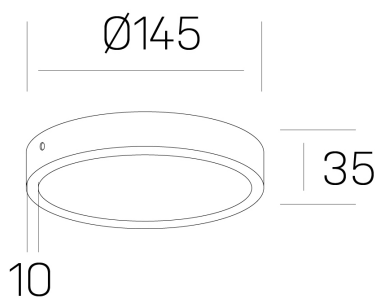

disc slim
K51700.02.SR.BK-BK.OP.ST.8.30.D1

DETALLES GENERALES

INSTALACIÓN	Surface
COLOR EXT-INT	Negro
DIFUSOR	Opal
DIRECCIÓN DE LA LUZ	Fijo
INT-EXT ESTANQUEIDAD	IP43
MATERIAL	Aluminio
RESISTENCIA MECÁNICA	IK03
USO	Interior
GARANTÍA	5 años

DETALLES ELÉCTRICOS

FUENTE DE LUZ	LED
POTENCIA	12W
TEMPERATURA DE COLOR	3000K
FLUJO LUMÍNICO	1170 Lm
EFICIENCIA LUMÍNICA	94 Lm/W
DIMABLE	1.10v
DRIVER	Remoto
CLASE DE SEGURIDAD	II
ÍNDICE DE REPRODUCCIÓN CROMÁTICA	CRI>80
TENSIÓN	220-240 V
CORRIENTE	300 mA
VIDA UTIL	50.000h

DIMENSIONES GENERALES

DIMENSIÓN	Ø 145 mm
ALTURA	h 35 mm
DIMENSIONES DE EMBALAJE	N/D

*Puede haber una reducción máx. del 15% en el dato de los acabados distintos al blanco.