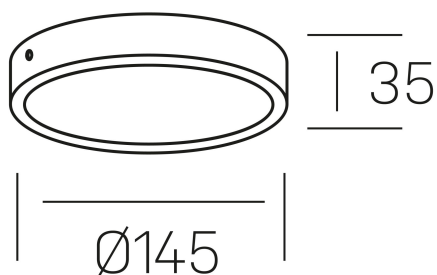

**disc slim**  
K51700.02.SR.BK-BK.OP.ST.8.30.D1

#### DETALLES GENERALES

INSTALACIÓN	Surface
COLOR EXT-INT	Negro
DIFUSOR	Opal
DIRECCIÓN DE LA LUZ	Fijo
INT-EXT ESTANQUEIDAD	IP43
MATERIAL	Aluminio
RESISTENCIA MECÁNICA	IK03
USO	Interior
GARANTÍA	3 años

#### DIMENSIONES GENERALES

DIMENSIÓN	Ø 145 mm
ALTURA	h 35 mm
DIMENSIONES DE EMBALAJE	155 × 155 × 45 mm
PESO NETO	0.16

\*Puede haber una reducción máx. del 15% en el dato de los acabados distintos al blanco.