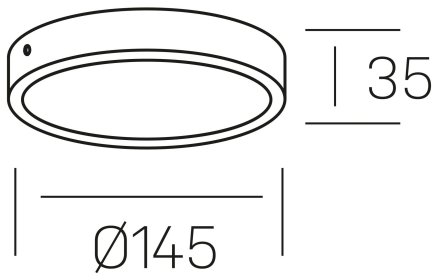

disc slim
K51700.02.SR.BK-BK.OP.ST.8.30

DETALLES GENERALES

INSTALACIÓN	Surface
COLOR EXT-INT	Negro
DIFUSOR	Opal
DIRECCIÓN DE LA LUZ	Fijo
INT-EXT ESTANQUEIDAD	IP43
MATERIAL	Aluminio
RESISTENCIA MECÁNICA	IK03
USO	Interior
GARANTÍA	3 años

DETALLES ELÉCTRICOS

FUENTE DE LUZ	LED
POTENCIA	12W
TEMPERATURA DE COLOR	3000K
FLUJO LUMÍNICO	1170 Lm
EFICIENCIA LUMÍNICA	94 Lm/W
DIMABLE	Sin regulación
DRIVER	Integrado
CLASE DE SEGURIDAD	II
ÍNDICE DE REPRODUCCIÓN CROMÁTICA	CRI>80
TENSIÓN	220-240 V
FREQUENCY	50-60 Hz
CORRIENTE	300 mA
VIDA UTIL	35.000h

DIMENSIONES GENERALES

DIMENSIÓN	Ø 145 mm
ALTURA	h 35 mm
DIMENSIONES DE EMBALAJE	155 × 155 × 45 mm
PESO NETO	0.16

*Puede haber una reducción máx. del 15% en el dato de los acabados distintos al blanco.