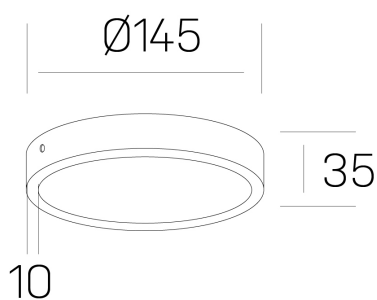

**disc slim**  
K51700.02.SR.BK-BK.OP.ST.8.30

#### DETALLES GENERALES

INSTALACIÓN	Surface
COLOR EXT-INT	Negro
DIFUSOR	Opal
DIRECCIÓN DE LA LUZ	Fijo
INT-EXT ESTANQUEIDAD	IP43
MATERIAL	Aluminio
RESISTENCIA MECÁNICA	IK03
USO	Interior
GARANTÍA	5 años

#### DETALLES ELÉCTRICOS

FUENTE DE LUZ	LED
POTENCIA	12W
TEMPERATURA DE COLOR	3000K
FLUJO LUMÍNICO	1170 Lm
EFICIENCIA LUMÍNICA	94 Lm/W
DIMABLE	Sin regulación
DRIVER	Integrado
CLASE DE SEGURIDAD	II
ÍNDICE DE REPRODUCCIÓN CROMÁTICA	CRI>80
TENSIÓN	220-240 V
CORRIENTE	300 mA
VIDA UTIL	50.000h

#### DIMENSIONES GENERALES

DIMENSIÓN	Ø 145 mm
ALTURA	h 35 mm
DIMENSIONES DE EMBALAJE	N/D

\*Puede haber una reducción máx. del 15% en el dato de los acabados distintos al blanco.