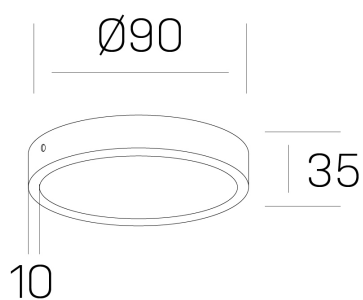

## disc slim

K51700.01.SR.WH-WH.OP.ST.8.40.PU

### DETALLES GENERALES

INSTALACIÓN	Surface
COLOR EXT-INT	Blanco
DIFUSOR	Opal
DIRECCIÓN DE LA LUZ	Fijo
INT-EXT ESTANQUEIDAD	IP43
MATERIAL	Aluminio
RESISTENCIA MECÁNICA	IK03
USO	Interior
GARANTÍA	5 años

### DETALLES ELÉCTRICOS

FUENTE DE LUZ	LED
POTENCIA	6W
TEMPERATURA DE COLOR	4000K
FLUJO LUMÍNICO	450 Lm
EFICIENCIA LUMÍNICA	72 Lm/W
DIMABLE	PUSH
DRIVER	Remoto
CLASE DE SEGURIDAD	II
ÍNDICE DE REPRODUCCIÓN CROMÁTICA	CRI>80
TENSIÓN	220-240 V
CORRIENTE	160 mA
VIDA UTIL	50.000h

### DIMENSIONES GENERALES

DIMENSIÓN	Ø 90 mm
ALTURA	h 35 mm
DIMENSIONES DE EMBALAJE	N/D

\*Puede haber una reducción máx. del 15% en el dato de los acabados distintos al blanco.