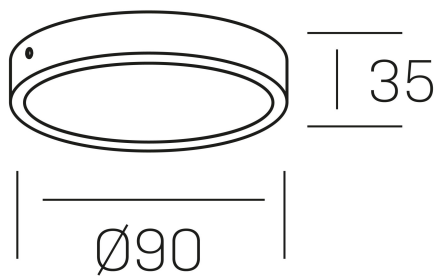

disc slim

K51700.01.SR.WH-WH.OP.ST.8.40.PU

DETALLES GENERALES

INSTALACIÓN	Surface
COLOR EXT-INT	Blanco
DIFUSOR	Opal
DIRECCIÓN DE LA LUZ	Fijo
INT-EXT ESTANQUEIDAD	IP43
MATERIAL	Aluminio
RESISTENCIA MECÁNICA	IK03
USO	Interior
GARANTÍA	3 años

DETALLES ELÉCTRICOS

FUENTE DE LUZ	LED
POTENCIA	6W
TEMPERATURA DE COLOR	4000K
FLUJO LUMÍNICO	450 Lm
EFICIENCIA LUMÍNICA	72 Lm/W
DIMABLE	PUSH
DRIVER	Remoto
CLASE DE SEGURIDAD	II
ÍNDICE DE REPRODUCCIÓN CROMÁTICA	CRI>80
TENSIÓN	220-240 V
FREQUENCY	50-60 Hz
CORRIENTE	160 mA
VIDA UTIL	35.000h

DIMENSIONES GENERALES

DIMENSIÓN	Ø 90 mm
ALTURA	h 35 mm
DIMENSIONES DE EMBALAJE	100 × 100 × 50 mm
PESO NETO	0.12

*Puede haber una reducción máx. del 15% en el dato de los acabados distintos al blanco.