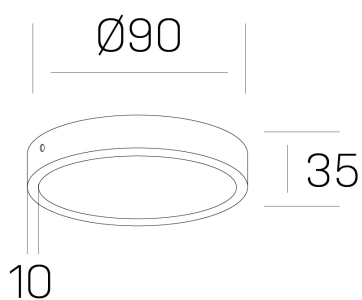

## disc slim

K51700.01.SR.WH-WH.OP.ST.8.40.PU

### DETALLES GENERALES

INSTALACIÓN	Surface
COLOR EXT-INT	Blanco
DIFUSOR	Opal
DIRECCIÓN DE LA LUZ	Fijo
INT-EXT ESTANQUEIDAD	IP43
MATERIAL	Aluminio
RESISTENCIA MECÁNICA	IK03
USO	Interior
GARANTÍA	5 años

### DETALLES ELÉCTRICOS

FUENTE DE LUZ	LED
POTENCIA	6W
TEMPERATURA DE COLOR	4000K
FLUJO LUMÍNICO	450 Lm
EFICIENCIA LUMÍNICA	72 Lm/W
DIMABLE	PUSH
DRIVER	Remoto
CLASE DE SEGURIDAD	II
ÍNDICE DE REPRODUCCIÓN CROMÁTICA	CRI>80
TENSIÓN	220-240 V
CORRIENTE	160 mA
VIDA UTIL	50.000h

### DIMENSIONES GENERALES

DIMENSIÓN	Ø 90 mm
ALTURA	h 35 mm
DIMENSIONES DE EMBALAJE	N/D

\*Puede haber una reducción máx. del 15% en el dato de los acabados distintos al blanco.