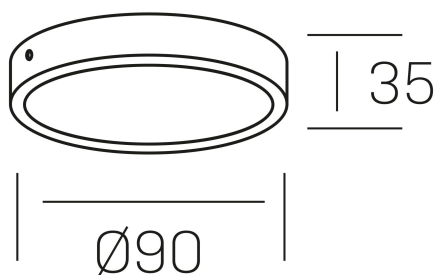

disc slim

K51700.01.SR.WH-WH.OP.ST.8.40.PC

DETALLES GENERALES

INSTALACIÓN	Surface
COLOR EXT-INT	Blanco
DIFUSOR	Opal
DIRECCIÓN DE LA LUZ	Fijo
INT-EXT ESTANQUEIDAD	IP43
MATERIAL	Aluminio
RESISTENCIA MECÁNICA	IK03
USO	Interior
GARANTÍA	3 años

DETALLES ELÉCTRICOS

FUENTE DE LUZ	LED
POTENCIA	6W
TEMPERATURA DE COLOR	4000K
FLUJO LUMÍNICO	450 Lm
EFICIENCIA LUMÍNICA	72 Lm/W
DIMABLE	PHASE CUT
DRIVER	Remoto
CLASE DE SEGURIDAD	II
ÍNDICE DE REPRODUCCIÓN CROMÁTICA	CRI>80
TENSIÓN	220-240 V
FREQUENCY	50-60 Hz
CORRIENTE	160 mA
VIDA UTIL	35.000h

DIMENSIONES GENERALES

DIMENSIÓN	Ø 90 mm
ALTURA	h 35 mm
DIMENSIONES DE EMBALAJE	100 × 100 × 50 mm
PESO NETO	0.12

*Puede haber una reducción máx. del 15% en el dato de los acabados distintos al blanco.