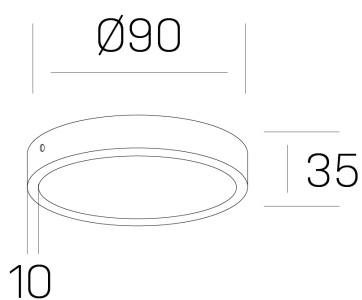

## disc slim

K51700.01.SR.WH-WH.OP.ST.8.40.PC

### DETALLES GENERALES

INSTALACIÓN	Surface
COLOR EXT-INT	Blanco
DIFUSOR	Opal
DIRECCIÓN DE LA LUZ	Fijo
INT-EXT ESTANQUEIDAD	IP43
MATERIAL	Aluminio
RESISTENCIA MECÁNICA	IK03
USO	Interior
GARANTÍA	5 años

### DETALLES ELÉCTRICOS

FUENTE DE LUZ	LED
POTENCIA	6W
TEMPERATURA DE COLOR	4000K
FLUJO LUMÍNICO	450 Lm
EFICIENCIA LUMÍNICA	72 Lm/W
DIMABLE	PHASE CUT
DRIVER	Remoto
CLASE DE SEGURIDAD	II
ÍNDICE DE REPRODUCCIÓN CROMÁTICA	CRI>80
TENSIÓN	220-240 V
CORRIENTE	160 mA
VIDA UTIL	50.000h

### DIMENSIONES GENERALES

DIMENSIÓN	Ø 90 mm
ALTURA	h 35 mm
DIMENSIONES DE EMBALAJE	N/D

\*Puede haber una reducción máx. del 15% en el dato de los acabados distintos al blanco.