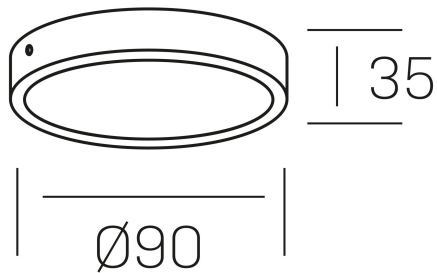

disc slim

K51700.01.SR.WH-WH.OP.ST.8.40.DA

DETALLES GENERALES

INSTALACIÓN	Surface
COLOR EXT-INT	Blanco
DIFUSOR	Opal
DIRECCIÓN DE LA LUZ	Fijo
INT-EXT ESTANQUEIDAD	IP43
MATERIAL	Aluminio
RESISTENCIA MECÁNICA	IK03
USO	Interior
GARANTÍA	3 años

DETALLES ELÉCTRICOS

FUENTE DE LUZ	LED
POTENCIA	6W
TEMPERATURA DE COLOR	4000K
FLUJO LUMÍNICO	450 Lm
EFICIENCIA LUMÍNICA	72 Lm/W
DIMABLE	DALI
DRIVER	Remoto
CLASE DE SEGURIDAD	II
ÍNDICE DE REPRODUCCIÓN CROMÁTICA	CRI>80
TENSIÓN	220-240 V
FREQUENCY	50-60 Hz
CORRIENTE	160 mA
VIDA UTIL	35.000h

DIMENSIONES GENERALES

DIMENSIÓN	Ø 90 mm
ALTURA	h 35 mm
DIMENSIONES DE EMBALAJE	100 × 100 × 50 mm
PESO NETO	0.12

*Puede haber una reducción máx. del 15% en el dato de los acabados distintos al blanco.