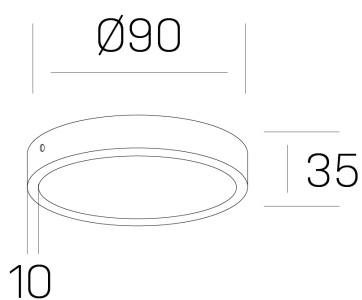

disc slim

K51700.01.SR.WH-WH.OP.ST.8.40.DA

DETALLES GENERALES

INSTALACIÓN	Surface
COLOR EXT-INT	Blanco
DIFUSOR	Opal
DIRECCIÓN DE LA LUZ	Fijo
INT-EXT ESTANQUEIDAD	IP43
MATERIAL	Aluminio
RESISTENCIA MECÁNICA	IK03
USO	Interior
GARANTÍA	5 años

DETALLES ELÉCTRICOS

FUENTE DE LUZ	LED
POTENCIA	6W
TEMPERATURA DE COLOR	4000K
FLUJO LUMÍNICO	450 Lm
EFICIENCIA LUMÍNICA	72 Lm/W
DIMABLE	DALI
DRIVER	Remoto
CLASE DE SEGURIDAD	II
ÍNDICE DE REPRODUCCIÓN CROMÁTICA	CRI>80
TENSIÓN	220-240 V
CORRIENTE	160 mA
VIDA UTIL	50.000h

DIMENSIONES GENERALES

DIMENSIÓN	Ø 90 mm
ALTURA	h 35 mm
DIMENSIONES DE EMBALAJE	N/D

*Puede haber una reducción máx. del 15% en el dato de los acabados distintos al blanco.