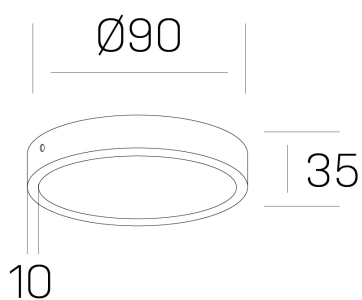

disc slim

K51700.01.SR.WH-WH.OP.ST.8.40.D1

DETALLES GENERALES

INSTALACIÓN	Surface
COLOR EXT-INT	Blanco
DIFUSOR	Opal
DIRECCIÓN DE LA LUZ	Fijo
INT-EXT ESTANQUEIDAD	IP43
MATERIAL	Aluminio
RESISTENCIA MECÁNICA	IK03
USO	Interior
GARANTÍA	5 años

DETALLES ELÉCTRICOS

FUENTE DE LUZ	LED
POTENCIA	6W
TEMPERATURA DE COLOR	4000K
FLUJO LUMÍNICO	450 Lm
EFICIENCIA LUMÍNICA	72 Lm/W
DIMABLE	1.10v
DRIVER	Remoto
CLASE DE SEGURIDAD	II
ÍNDICE DE REPRODUCCIÓN CROMÁTICA	CRI>80
TENSIÓN	220-240 V
CORRIENTE	160 mA
VIDA UTIL	50.000h

DIMENSIONES GENERALES

DIMENSIÓN	Ø 90 mm
ALTURA	h 35 mm
DIMENSIONES DE EMBALAJE	N/D

*Puede haber una reducción máx. del 15% en el dato de los acabados distintos al blanco.