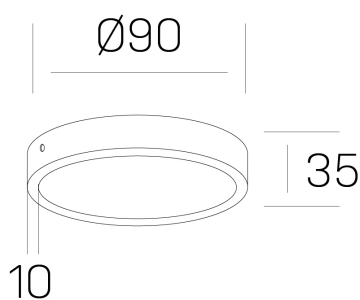

disc slim

K51700.01.SR.WH-WH.OP.ST.8.40.D1

DETALLES GENERALES

INSTALACIÓN	Surface
COLOR EXT-INT	Blanco
DIFUSOR	Opal
DIRECCIÓN DE LA LUZ	Fijo
INT-EXT ESTANQUEIDAD	IP43
MATERIAL	Aluminio
RESISTENCIA MECÁNICA	IK03
USO	Interior
GARANTÍA	5 años

DETALLES ELÉCTRICOS

FUENTE DE LUZ	LED
POTENCIA	6W
TEMPERATURA DE COLOR	4000K
FLUJO LUMÍNICO	450 Lm
EFICIENCIA LUMÍNICA	72 Lm/W
DIMABLE	1.10v
DRIVER	Remoto
CLASE DE SEGURIDAD	II
ÍNDICE DE REPRODUCCIÓN CROMÁTICA	CRI>80
TENSIÓN	220-240 V
CORRIENTE	160 mA
VIDA UTIL	50.000h

DIMENSIONES GENERALES

DIMENSIÓN	Ø 90 mm
ALTURA	h 35 mm
DIMENSIONES DE EMBALAJE	N/D

*Puede haber una reducción máx. del 15% en el dato de los acabados distintos al blanco.