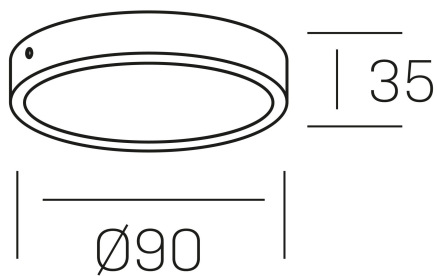

disc slim
K51700.01.SR.WH-WH.OP.ST.8.40

DETALLES GENERALES

INSTALACIÓN	Surface
COLOR EXT-INT	Blanco
DIFUSOR	Opal
DIRECCIÓN DE LA LUZ	Fijo
INT-EXT ESTANQUEIDAD	IP43
MATERIAL	Aluminio
RESISTENCIA MECÁNICA	IK03
USO	Interior
GARANTÍA	3 años

DETALLES ELÉCTRICOS

FUENTE DE LUZ	LED
POTENCIA	6W
TEMPERATURA DE COLOR	4000K
FLUJO LUMÍNICO	450 Lm
EFICIENCIA LUMÍNICA	72 Lm/W
DIMABLE	Sin regulación
DRIVER	Integrado
CLASE DE SEGURIDAD	II
ÍNDICE DE REPRODUCCIÓN CROMÁTICA	CRI>80
TENSIÓN	220-240 V
FREQUENCY	50-60 Hz
CORRIENTE	160 mA
VIDA UTIL	35.000h

DIMENSIONES GENERALES

DIMENSIÓN	Ø 90 mm
ALTURA	h 35 mm
DIMENSIONES DE EMBALAJE	100 × 100 × 50 mm
PESO NETO	0.12

*Puede haber una reducción máx. del 15% en el dato de los acabados distintos al blanco.