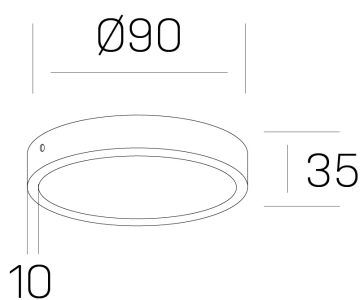

disc slim
K51700.01.SR.WH-WH.OP.ST.8.40

DETALLES GENERALES

INSTALACIÓN	Surface
COLOR EXT-INT	Blanco
DIFUSOR	Opal
DIRECCIÓN DE LA LUZ	Fijo
INT-EXT ESTANQUEIDAD	IP43
MATERIAL	Aluminio
RESISTENCIA MECÁNICA	IK03
USO	Interior
GARANTÍA	5 años

DETALLES ELÉCTRICOS

FUENTE DE LUZ	LED
POTENCIA	6W
TEMPERATURA DE COLOR	4000K
FLUJO LUMÍNICO	450 Lm
EFICIENCIA LUMÍNICA	72 Lm/W
DIMABLE	Sin regulación
DRIVER	Integrado
CLASE DE SEGURIDAD	II
ÍNDICE DE REPRODUCCIÓN CROMÁTICA	CRI>80
TENSIÓN	220-240 V
CORRIENTE	160 mA
VIDA UTIL	50.000h

DIMENSIONES GENERALES

DIMENSIÓN	Ø 90 mm
ALTURA	h 35 mm
DIMENSIONES DE EMBALAJE	N/D

*Puede haber una reducción máx. del 15% en el dato de los acabados distintos al blanco.