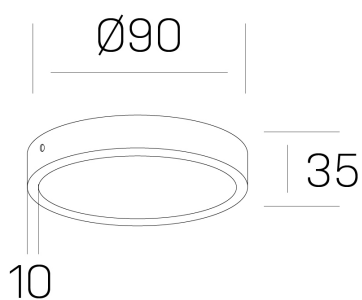

**disc slim**  
K51700.01.SR.WH-WH.OP.ST.8.40

#### DETALLES GENERALES

|                      |          |
|----------------------|----------|
| INSTALACIÓN          | Surface  |
| COLOR EXT-INT        | Blanco   |
| DIFUSOR              | Opal     |
| DIRECCIÓN DE LA LUZ  | Fijo     |
| INT-EXT ESTANQUEIDAD | IP43     |
| MATERIAL             | Aluminio |
| RESISTENCIA MECÁNICA | IK03     |
| USO                  | Interior |
| GARANTÍA             | 5 años   |

#### DIMENSIONES GENERALES

|                         |         |
|-------------------------|---------|
| DIMENSIÓN               | Ø 90 mm |
| ALTURA                  | h 35 mm |
| DIMENSIONES DE EMBALAJE | N/D     |