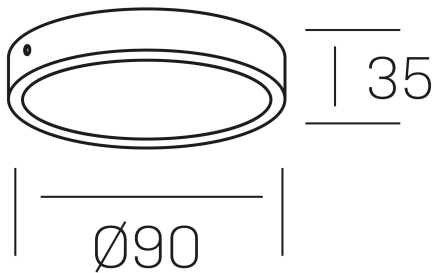

## disc slim

K51700.01.SR.WH-WH.OP.ST.8.30.PU

### DETALLES GENERALES

INSTALACIÓN	Surface
COLOR EXT-INT	Blanco
DIFUSOR	Opal
DIRECCIÓN DE LA LUZ	Fijo
INT-EXT ESTANQUEIDAD	IP43
MATERIAL	Aluminio
RESISTENCIA MECÁNICA	IK03
USO	Interior
GARANTÍA	3 años

### DIMENSIONES GENERALES

DIMENSIÓN	Ø 90 mm
ALTURA	h 35 mm
DIMENSIONES DE EMBALAJE	100 × 100 × 50 mm
PESO NETO	0.14

\*Puede haber una reducción máx. del 15% en el dato de los acabados distintos al blanco.