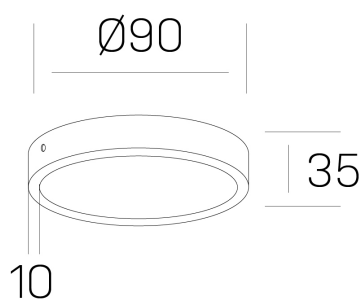

disc slim

K51700.01.SR.WH-WH.OP.ST.8.30.PU

DETALLES GENERALES

INSTALACIÓN	Surface
COLOR EXT-INT	Blanco
DIFUSOR	Opal
DIRECCIÓN DE LA LUZ	Fijo
INT-EXT ESTANQUEIDAD	IP43
MATERIAL	Aluminio
RESISTENCIA MECÁNICA	IK03
USO	Interior
GARANTÍA	5 años

DETALLES ELÉCTRICOS

FUENTE DE LUZ	LED
POTENCIA	6W
TEMPERATURA DE COLOR	3000K
FLUJO LUMÍNICO	430 Lm
EFICIENCIA LUMÍNICA	69 Lm/W
DIMABLE	PUSH
DRIVER	Remoto
CLASE DE SEGURIDAD	II
ÍNDICE DE REPRODUCCIÓN CROMÁTICA	CRI>80
TENSIÓN	220-240 V
CORRIENTE	160 mA
VIDA UTIL	50.000h

DIMENSIONES GENERALES

DIMENSIÓN	Ø 90 mm
ALTURA	h 35 mm
DIMENSIONES DE EMBALAJE	N/D

*Puede haber una reducción máx. del 15% en el dato de los acabados distintos al blanco.