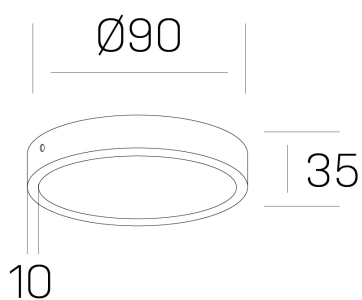

## disc slim

K51700.01.SR.WH-WH.OP.ST.8.30.PC

### DETALLES GENERALES

INSTALACIÓN	Surface
COLOR EXT-INT	Blanco
DIFUSOR	Opal
DIRECCIÓN DE LA LUZ	Fijo
INT-EXT ESTANQUEIDAD	IP43
MATERIAL	Aluminio
RESISTENCIA MECÁNICA	IK03
USO	Interior
GARANTÍA	5 años

### DETALLES ELÉCTRICOS

FUENTE DE LUZ	LED
POTENCIA	6W
TEMPERATURA DE COLOR	3000K
FLUJO LUMÍNICO	430 Lm
EFICIENCIA LUMÍNICA	69 Lm/W
DIMABLE	PHASE CUT
DRIVER	Remoto
CLASE DE SEGURIDAD	II
ÍNDICE DE REPRODUCCIÓN CROMÁTICA	CRI>80
TENSIÓN	220-240 V
CORRIENTE	160 mA
VIDA UTIL	50.000h

### DIMENSIONES GENERALES

DIMENSIÓN	Ø 90 mm
ALTURA	h 35 mm
DIMENSIONES DE EMBALAJE	N/D

\*Puede haber una reducción máx. del 15% en el dato de los acabados distintos al blanco.