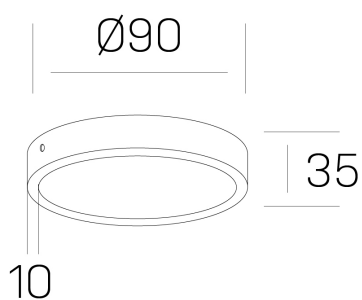

disc slim

K51700.01.SR.WH-WH.OP.ST.8.30.PC

DETALLES GENERALES

INSTALACIÓN	Surface
COLOR EXT-INT	Blanco
DIFUSOR	Opal
DIRECCIÓN DE LA LUZ	Fijo
INT-EXT ESTANQUEIDAD	IP43
MATERIAL	Aluminio
RESISTENCIA MECÁNICA	IK03
USO	Interior
GARANTÍA	5 años

DETALLES ELÉCTRICOS

FUENTE DE LUZ	LED
POTENCIA	6W
TEMPERATURA DE COLOR	3000K
FLUJO LUMÍNICO	430 Lm
EFICIENCIA LUMÍNICA	69 Lm/W
DIMABLE	PHASE CUT
DRIVER	Remoto
CLASE DE SEGURIDAD	II
ÍNDICE DE REPRODUCCIÓN CROMÁTICA	CRI>80
TENSIÓN	220-240 V
CORRIENTE	160 mA
VIDA UTIL	50.000h

DIMENSIONES GENERALES

DIMENSIÓN	Ø 90 mm
ALTURA	h 35 mm
DIMENSIONES DE EMBALAJE	N/D

*Puede haber una reducción máx. del 15% en el dato de los acabados distintos al blanco.