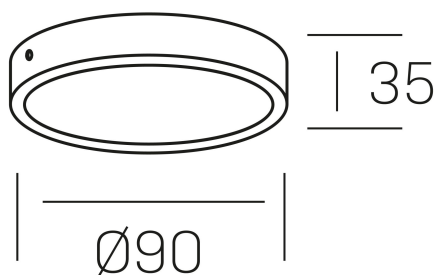

disc slim

K51700.01.SR.WH-WH.OP.ST.8.30.PC

DETALLES GENERALES

INSTALACIÓN	Surface
COLOR EXT-INT	Blanco
DIFUSOR	Opal
DIRECCIÓN DE LA LUZ	Fijo
INT-EXT ESTANQUEIDAD	IP43
MATERIAL	Aluminio
RESISTENCIA MECÁNICA	IK03
USO	Interior
GARANTÍA	3 años

DETALLES ELÉCTRICOS

FUENTE DE LUZ	LED
POTENCIA	8W
TEMPERATURA DE COLOR	3000K
FLUJO LUMÍNICO	430 Lm
EFICIENCIA LUMÍNICA	69 Lm/W
DIMABLE	PHASE CUT
DRIVER	Remoto
CLASE DE SEGURIDAD	II
ÍNDICE DE REPRODUCCIÓN CROMÁTICA	CRI>80
TENSIÓN	220-240 V
FREQUENCY	50-60 Hz
CORRIENTE	300 mA
VIDA UTIL	35.000h

DIMENSIONES GENERALES

DIMENSIÓN	Ø 90 mm
ALTURA	h 35 mm
DIMENSIONES DE EMBALAJE	100 × 100 × 50 mm
PESO NETO	0.14

*Puede haber una reducción máx. del 15% en el dato de los acabados distintos al blanco.