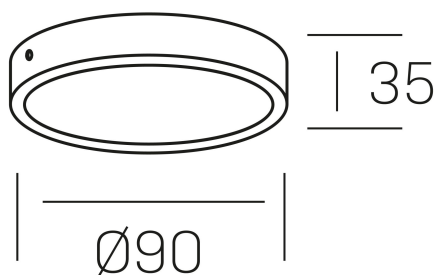

disc slim

K51700.01.SR.WH-WH.OP.ST.8.30.DA

DETALLES GENERALES

INSTALACIÓN	Surface
COLOR EXT-INT	Blanco
DIFUSOR	Opal
DIRECCIÓN DE LA LUZ	Fijo
INT-EXT ESTANQUEIDAD	IP43
MATERIAL	Aluminio
RESISTENCIA MECÁNICA	IK03
USO	Interior
GARANTÍA	3 años

DETALLES ELÉCTRICOS

FUENTE DE LUZ	LED
POTENCIA	8W
TEMPERATURA DE COLOR	3000K
FLUJO LUMÍNICO	430 Lm
EFICIENCIA LUMÍNICA	69 Lm/W
DIMABLE	DALI
DRIVER	Remoto
CLASE DE SEGURIDAD	II
ÍNDICE DE REPRODUCCIÓN CROMÁTICA	CRI>80
TENSIÓN	220-240 V
FREQUENCY	50-60 Hz
CORRIENTE	300 mA
VIDA UTIL	35.000h

DIMENSIONES GENERALES

DIMENSIÓN	Ø 90 mm
ALTURA	h 35 mm
DIMENSIONES DE EMBALAJE	100 × 100 × 50 mm
PESO NETO	0.14

*Puede haber una reducción máx. del 15% en el dato de los acabados distintos al blanco.