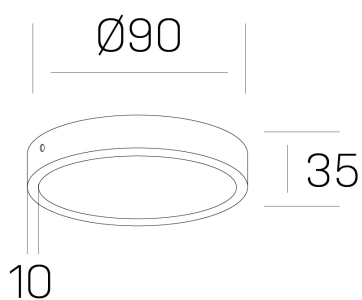

disc slim

K51700.01.SR.WH-WH.OP.ST.8.30.DA

DETALLES GENERALES

INSTALACIÓN	Surface
COLOR EXT-INT	Blanco
DIFUSOR	Opal
DIRECCIÓN DE LA LUZ	Fijo
INT-EXT ESTANQUEIDAD	IP43
MATERIAL	Aluminio
RESISTENCIA MECÁNICA	IK03
USO	Interior
GARANTÍA	5 años

DETALLES ELÉCTRICOS

FUENTE DE LUZ	LED
POTENCIA	6W
TEMPERATURA DE COLOR	3000K
FLUJO LUMÍNICO	430 Lm
EFICIENCIA LUMÍNICA	69 Lm/W
DIMABLE	DALI
DRIVER	Remoto
CLASE DE SEGURIDAD	II
ÍNDICE DE REPRODUCCIÓN CROMÁTICA	CRI>80
TENSIÓN	220-240 V
CORRIENTE	160 mA
VIDA UTIL	50.000h

DIMENSIONES GENERALES

DIMENSIÓN	Ø 90 mm
ALTURA	h 35 mm
DIMENSIONES DE EMBALAJE	N/D

*Puede haber una reducción máx. del 15% en el dato de los acabados distintos al blanco.