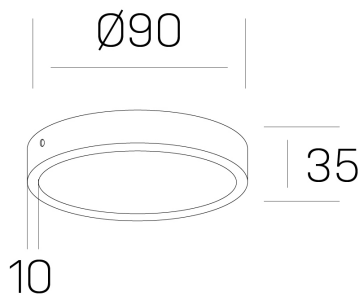

disc slim

K51700.01.SR.WH-WH.OP.ST.8.30.DA

DETALLES GENERALES

INSTALACIÓN	Surface
COLOR EXT-INT	Blanco
DIFUSOR	Opal
DIRECCIÓN DE LA LUZ	Fijo
INT-EXT ESTANQUEIDAD	IP43
MATERIAL	Aluminio
RESISTENCIA MECÁNICA	IK03
USO	Interior
GARANTÍA	5 años

DETALLES ELÉCTRICOS

FUENTE DE LUZ	LED
POTENCIA	6W
TEMPERATURA DE COLOR	3000K
FLUJO LUMÍNICO	430 Lm
EFICIENCIA LUMÍNICA	69 Lm/W
DIMABLE	DALI
DRIVER	Remoto
CLASE DE SEGURIDAD	II
ÍNDICE DE REPRODUCCIÓN CROMÁTICA	CRI>80
TENSIÓN	220-240 V
CORRIENTE	160 mA
VIDA UTIL	50.000h

DIMENSIONES GENERALES

DIMENSIÓN	Ø 90 mm
ALTURA	h 35 mm
DIMENSIONES DE EMBALAJE	N/D

*Puede haber una reducción máx. del 15% en el dato de los acabados distintos al blanco.