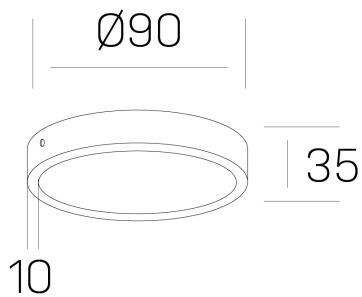

disc slim

K51700.01.SR.WH-WH.OP.ST.8.30.D1

DETALLES GENERALES

INSTALACIÓN	Surface
COLOR EXT-INT	Blanco
DIFUSOR	Opal
DIRECCIÓN DE LA LUZ	Fijo
INT-EXT ESTANQUEIDAD	IP43
MATERIAL	Aluminio
RESISTENCIA MECÁNICA	IK03
USO	Interior
GARANTÍA	5 años

DETALLES ELÉCTRICOS

FUENTE DE LUZ	LED
POTENCIA	6W
TEMPERATURA DE COLOR	3000K
FLUJO LUMÍNICO	430 Lm
EFICIENCIA LUMÍNICA	69 Lm/W
DIMABLE	1.10v
DRIVER	Remoto
CLASE DE SEGURIDAD	II
ÍNDICE DE REPRODUCCIÓN CROMÁTICA	CRI>80
TENSIÓN	220-240 V
CORRIENTE	160 mA
VIDA UTIL	50.000h

DIMENSIONES GENERALES

DIMENSIÓN	Ø 90 mm
ALTURA	h 35 mm
DIMENSIONES DE EMBALAJE	N/D

*Puede haber una reducción máx. del 15% en el dato de los acabados distintos al blanco.