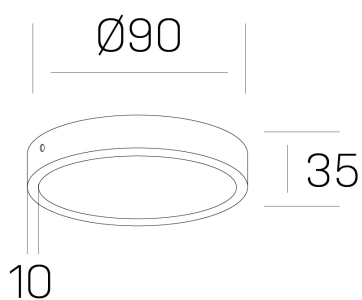

disc slim

K51700.01.SR.WH-WH.OP.ST.8.30.D1

DETALLES GENERALES

INSTALACIÓN	Surface
COLOR EXT-INT	Blanco
DIFUSOR	Opal
DIRECCIÓN DE LA LUZ	Fijo
INT-EXT ESTANQUEIDAD	IP43
MATERIAL	Aluminio
RESISTENCIA MECÁNICA	IK03
USO	Interior
GARANTÍA	5 años

DETALLES ELÉCTRICOS

FUENTE DE LUZ	LED
POTENCIA	6W
TEMPERATURA DE COLOR	3000K
FLUJO LUMÍNICO	430 Lm
EFICIENCIA LUMÍNICA	69 Lm/W
DIMABLE	1.10v
DRIVER	Remoto
CLASE DE SEGURIDAD	II
ÍNDICE DE REPRODUCCIÓN CROMÁTICA	CRI>80
TENSIÓN	220-240 V
CORRIENTE	160 mA
VIDA UTIL	50.000h

DIMENSIONES GENERALES

DIMENSIÓN	Ø 90 mm
ALTURA	h 35 mm
DIMENSIONES DE EMBALAJE	N/D

*Puede haber una reducción máx. del 15% en el dato de los acabados distintos al blanco.