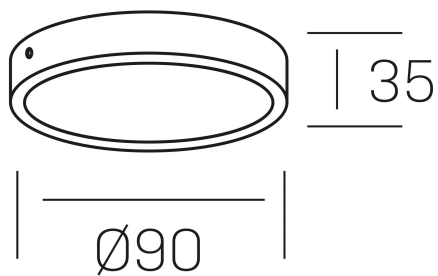

disc slim

K51700.01.SR.WH-WH.OP.ST.8.30.D1

DETALLES GENERALES

INSTALACIÓN	Surface
COLOR EXT-INT	Blanco
DIFUSOR	Opal
DIRECCIÓN DE LA LUZ	Fijo
INT-EXT ESTANQUEIDAD	IP43
MATERIAL	Aluminio
RESISTENCIA MECÁNICA	IK03
USO	Interior
GARANTÍA	3 años

DETALLES ELÉCTRICOS

FUENTE DE LUZ	LED
POTENCIA	8W
TEMPERATURA DE COLOR	3000K
FLUJO LUMÍNICO	430 Lm
EFICIENCIA LUMÍNICA	69 Lm/W
DIMABLE	1.10v
DRIVER	Remoto
CLASE DE SEGURIDAD	II
ÍNDICE DE REPRODUCCIÓN CROMÁTICA	CRI>80
TENSIÓN	220-240 V
FREQUENCY	50-60 Hz
CORRIENTE	300 mA
VIDA UTIL	35.000h

DIMENSIONES GENERALES

DIMENSIÓN	Ø 90 mm
ALTURA	h 35 mm
DIMENSIONES DE EMBALAJE	100 × 100 × 50 mm
PESO NETO	0.14

*Puede haber una reducción máx. del 15% en el dato de los acabados distintos al blanco.