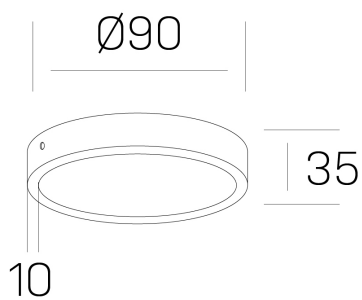

disc slim

K51700.01.SR.WH-WH.OP.ST.8.30.D1

DETALLES GENERALES

INSTALACIÓN	Surface
COLOR EXT-INT	Blanco
DIFUSOR	Opal
DIRECCIÓN DE LA LUZ	Fijo
INT-EXT ESTANQUEIDAD	IP43
MATERIAL	Aluminio
RESISTENCIA MECÁNICA	IK03
USO	Interior
GARANTÍA	5 años

DETALLES ELÉCTRICOS

FUENTE DE LUZ	LED
POTENCIA	6W
TEMPERATURA DE COLOR	3000K
FLUJO LUMÍNICO	430 Lm
EFICIENCIA LUMÍNICA	69 Lm/W
DIMABLE	1.10v
DRIVER	Remoto
CLASE DE SEGURIDAD	II
ÍNDICE DE REPRODUCCIÓN CROMÁTICA	CRI>80
TENSIÓN	220-240 V
CORRIENTE	160 mA
VIDA UTIL	50.000h

DIMENSIONES GENERALES

DIMENSIÓN	Ø 90 mm
ALTURA	h 35 mm
DIMENSIONES DE EMBALAJE	N/D

*Puede haber una reducción máx. del 15% en el dato de los acabados distintos al blanco.