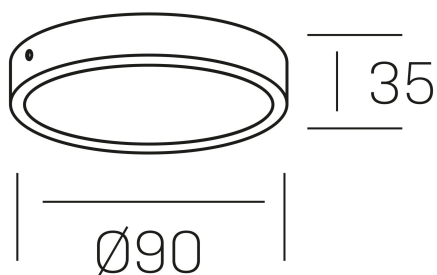

disc slim
K51700.01.SR.WH-WH.OP.ST.8.30

DETALLES GENERALES

INSTALACIÓN	Surface
COLOR EXT-INT	Blanco
DIFUSOR	Opal
DIRECCIÓN DE LA LUZ	Fijo
INT-EXT ESTANQUEIDAD	IP43
MATERIAL	Aluminio
RESISTENCIA MECÁNICA	IK03
USO	Interior
GARANTÍA	3 años

DETALLES ELÉCTRICOS

FUENTE DE LUZ	LED
POTENCIA	6W
TEMPERATURA DE COLOR	4000K
FLUJO LUMÍNICO	430 Lm
EFICIENCIA LUMÍNICA	69 Lm/W
DIMABLE	Sin regulación
DRIVER	Integrado
CLASE DE SEGURIDAD	II
ÍNDICE DE REPRODUCCIÓN CROMÁTICA	CRI>80
TENSIÓN	220-240 V
FREQUENCY	50-60 Hz
CORRIENTE	160 mA
VIDA UTIL	35.000h

DIMENSIONES GENERALES

DIMENSIÓN	Ø 90 mm
ALTURA	h 35 mm
DIMENSIONES DE EMBALAJE	100 × 100 × 50 mm
PESO NETO	0.14

*Puede haber una reducción máx. del 15% en el dato de los acabados distintos al blanco.