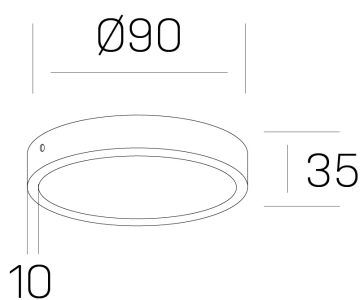

disc slim
K51700.01.SR.WH-WH.OP.ST.8.30

DETALLES GENERALES

INSTALACIÓN	Surface
COLOR EXT-INT	Blanco
DIFUSOR	Opal
DIRECCIÓN DE LA LUZ	Fijo
INT-EXT ESTANQUEIDAD	IP43
MATERIAL	Aluminio
RESISTENCIA MECÁNICA	IK03
USO	Interior
GARANTÍA	5 años

DETALLES ELÉCTRICOS

FUENTE DE LUZ	LED
POTENCIA	6W
TEMPERATURA DE COLOR	4000K
FLUJO LUMÍNICO	430 Lm
EFICIENCIA LUMÍNICA	72 Lm/W
DIMABLE	Sin regulación
DRIVER	Integrado
CLASE DE SEGURIDAD	II
ÍNDICE DE REPRODUCCIÓN CROMÁTICA	CRI>80
TENSIÓN	220-240 V
CORRIENTE	160 mA
VIDA UTIL	50.000h

DIMENSIONES GENERALES

DIMENSIÓN	Ø 90 mm
ALTURA	h 35 mm
DIMENSIONES DE EMBALAJE	N/D

*Puede haber una reducción máx. del 15% en el dato de los acabados distintos al blanco.