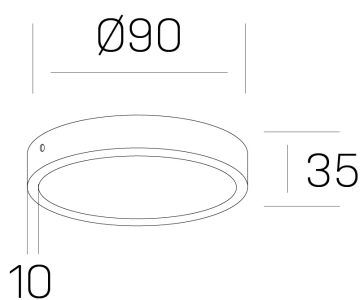

disc slim
K51700.01.SR.BK-BK.OP.ST.8.40.PU

DETALLES GENERALES

INSTALACIÓN	Surface
COLOR EXT-INT	Negro
DIFUSOR	Opal
DIRECCIÓN DE LA LUZ	Fijo
INT-EXT ESTANQUEIDAD	IP43
MATERIAL	Aluminio
RESISTENCIA MECÁNICA	IK03
USO	Interior
GARANTÍA	5 años

DETALLES ELÉCTRICOS

FUENTE DE LUZ	LED
POTENCIA	6W
TEMPERATURA DE COLOR	4000K
FLUJO LUMÍNICO	450 Lm
EFICIENCIA LUMÍNICA	72 Lm/W
DIMABLE	PUSH
DRIVER	Remoto
CLASE DE SEGURIDAD	II
ÍNDICE DE REPRODUCCIÓN CROMÁTICA	CRI>80
TENSIÓN	220-240 V
CORRIENTE	160 mA
VIDA UTIL	50.000h

DIMENSIONES GENERALES

DIMENSIÓN	Ø 90 mm
ALTURA	h 35 mm
DIMENSIONES DE EMBALAJE	N/D

*Puede haber una reducción máx. del 15% en el dato de los acabados distintos al blanco.