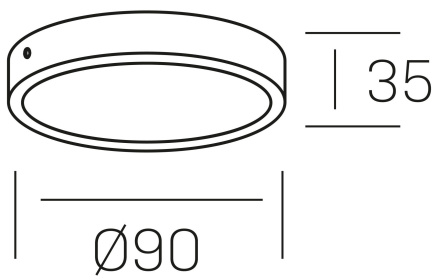

disc slim
K51700.01.SR.BK-BK.OP.ST.8.40.PU

DETALLES GENERALES

INSTALACIÓN	Surface
COLOR EXT-INT	Negro
DIFUSOR	Opal
DIRECCIÓN DE LA LUZ	Fijo
INT-EXT ESTANQUEIDAD	IP43
MATERIAL	Aluminio
RESISTENCIA MECÁNICA	IK03
USO	Interior
GARANTÍA	3 años

DETALLES ELÉCTRICOS

FUENTE DE LUZ	LED
POTENCIA	18W
TEMPERATURA DE COLOR	4000K
FLUJO LUMÍNICO	450 Lm
EFICIENCIA LUMÍNICA	72 Lm/W
DIMABLE	PUSH
DRIVER	Remoto
CLASE DE SEGURIDAD	II
ÍNDICE DE REPRODUCCIÓN CROMÁTICA	CRI>80
TENSIÓN	220-240 V
FREQUENCY	50-60 Hz
CORRIENTE	300 mA
VIDA UTIL	35.000h

DIMENSIONES GENERALES

DIMENSIÓN	Ø 90 mm
ALTURA	h 35 mm
DIMENSIONES DE EMBALAJE	100 × 100 × 50 mm
PESO NETO	0.30

*Puede haber una reducción máx. del 15% en el dato de los acabados distintos al blanco.