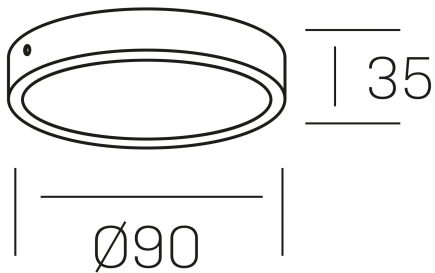

**disc slim**  
K51700.01.SR.BK-BK.OP.ST.8.40.PC

#### DETALLES GENERALES

INSTALACIÓN	Surface
COLOR EXT-INT	Negro
DIFUSOR	Opal
DIRECCIÓN DE LA LUZ	Fijo
INT-EXT ESTANQUEIDAD	IP43
MATERIAL	Aluminio
RESISTENCIA MECÁNICA	IK03
USO	Interior
GARANTÍA	3 años

#### DETALLES ELÉCTRICOS

FUENTE DE LUZ	LED
POTENCIA	18W
TEMPERATURA DE COLOR	4000K
FLUJO LUMÍNICO	450 Lm
EFICIENCIA LUMÍNICA	72 Lm/W
DIMABLE	PHASE CUT
DRIVER	Remoto
CLASE DE SEGURIDAD	II
ÍNDICE DE REPRODUCCIÓN CROMÁTICA	CRI>80
TENSIÓN	220-240 V
FREQUENCY	50-60 Hz
CORRIENTE	300 mA
VIDA UTIL	35.000h

#### DIMENSIONES GENERALES

DIMENSIÓN	$\varnothing 90$ mm
ALTURA	h 35 mm
DIMENSIONES DE EMBALAJE	100 × 100 × 50 mm
PESO NETO	0.30

\*Puede haber una reducción máx. del 15% en el dato de los acabados distintos al blanco.