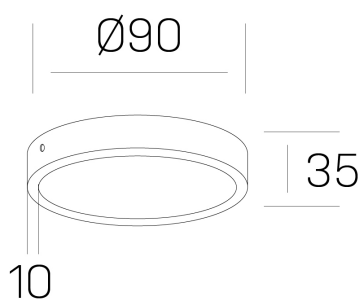

disc slim
K51700.01.SR.BK-BK.OP.ST.8.40.PC

DETALLES GENERALES

INSTALACIÓN	Surface
COLOR EXT-INT	Negro
DIFUSOR	Opal
DIRECCIÓN DE LA LUZ	Fijo
INT-EXT ESTANQUEIDAD	IP43
MATERIAL	Aluminio
RESISTENCIA MECÁNICA	IK03
USO	Interior
GARANTÍA	5 años

DETALLES ELÉCTRICOS

FUENTE DE LUZ	LED
POTENCIA	6W
TEMPERATURA DE COLOR	4000K
FLUJO LUMÍNICO	450 Lm
EFICIENCIA LUMÍNICA	72 Lm/W
DIMABLE	PHASE CUT
DRIVER	Remoto
CLASE DE SEGURIDAD	II
ÍNDICE DE REPRODUCCIÓN CROMÁTICA	CRI>80
TENSIÓN	220-240 V
CORRIENTE	160 mA
VIDA UTIL	50.000h

DIMENSIONES GENERALES

DIMENSIÓN	Ø 90 mm
ALTURA	h 35 mm
DIMENSIONES DE EMBALAJE	N/D

*Puede haber una reducción máx. del 15% en el dato de los acabados distintos al blanco.