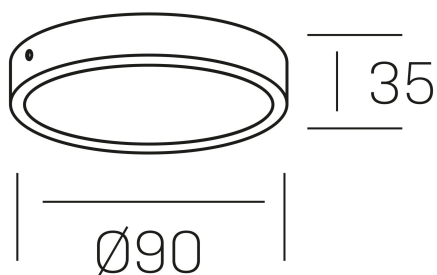

disc slim
K51700.01.SR.BK-BK.OP.ST.8.40.DA

DETALLES GENERALES

INSTALACIÓN	Surface
COLOR EXT-INT	Negro
DIFUSOR	Opal
DIRECCIÓN DE LA LUZ	Fijo
INT-EXT ESTANQUEIDAD	IP43
MATERIAL	Aluminio
RESISTENCIA MECÁNICA	IK03
USO	Interior
GARANTÍA	3 años

DETALLES ELÉCTRICOS

FUENTE DE LUZ	LED
POTENCIA	18W
TEMPERATURA DE COLOR	4000K
FLUJO LUMÍNICO	450 Lm
EFICIENCIA LUMÍNICA	72 Lm/W
DIMABLE	DALI
DRIVER	Remoto
CLASE DE SEGURIDAD	II
ÍNDICE DE REPRODUCCIÓN CROMÁTICA	CRI>80
TENSIÓN	220-240 V
FREQUENCY	50-60 Hz
CORRIENTE	300 mA
VIDA UTIL	35.000h

DIMENSIONES GENERALES

DIMENSIÓN	Ø 90 mm
ALTURA	h 35 mm
DIMENSIONES DE EMBALAJE	100 × 100 × 50 mm
PESO NETO	0.30

*Puede haber una reducción máx. del 15% en el dato de los acabados distintos al blanco.