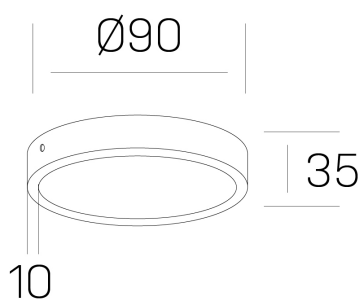

disc slim
K51700.01.SR.BK-BK.OP.ST.8.40.DA

DETALLES GENERALES

INSTALACIÓN	Surface
COLOR EXT-INT	Negro
DIFUSOR	Opal
DIRECCIÓN DE LA LUZ	Fijo
INT-EXT ESTANQUEIDAD	IP43
MATERIAL	Aluminio
RESISTENCIA MECÁNICA	IK03
USO	Interior
GARANTÍA	5 años

DETALLES ELÉCTRICOS

FUENTE DE LUZ	LED
POTENCIA	6W
TEMPERATURA DE COLOR	4000K
FLUJO LUMÍNICO	450 Lm
EFICIENCIA LUMÍNICA	72 Lm/W
DIMABLE	DALI
DRIVER	Remoto
CLASE DE SEGURIDAD	II
ÍNDICE DE REPRODUCCIÓN CROMÁTICA	CRI>80
TENSIÓN	220-240 V
CORRIENTE	160 mA
VIDA UTIL	50.000h

DIMENSIONES GENERALES

DIMENSIÓN	Ø 90 mm
ALTURA	h 35 mm
DIMENSIONES DE EMBALAJE	N/D

*Puede haber una reducción máx. del 15% en el dato de los acabados distintos al blanco.