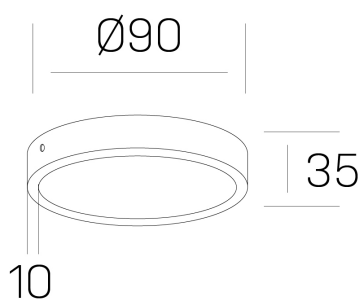

disc slim
K51700.01.SR.BK-BK.OP.ST.8.40.D1

DETALLES GENERALES

INSTALACIÓN	Surface
COLOR EXT-INT	Negro
DIFUSOR	Opal
DIRECCIÓN DE LA LUZ	Fijo
INT-EXT ESTANQUEIDAD	IP43
MATERIAL	Aluminio
RESISTENCIA MECÁNICA	IK03
USO	Interior
GARANTÍA	5 años

DETALLES ELÉCTRICOS

FUENTE DE LUZ	LED
POTENCIA	6W
TEMPERATURA DE COLOR	4000K
FLUJO LUMÍNICO	450 Lm
EFICIENCIA LUMÍNICA	72 Lm/W
DIMABLE	1.10v
DRIVER	Remoto
CLASE DE SEGURIDAD	II
ÍNDICE DE REPRODUCCIÓN CROMÁTICA	CRI>80
TENSIÓN	220-240 V
CORRIENTE	160 mA
VIDA UTIL	50.000h

DIMENSIONES GENERALES

DIMENSIÓN	Ø 90 mm
ALTURA	h 35 mm
DIMENSIONES DE EMBALAJE	N/D

*Puede haber una reducción máx. del 15% en el dato de los acabados distintos al blanco.