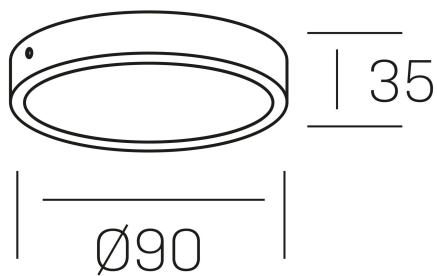

disc slim
K51700.01.SR.BK-BK.OP.ST.8.40.D1

DETALLES GENERALES

INSTALACIÓN	Surface
COLOR EXT-INT	Negro
DIFUSOR	Opal
DIRECCIÓN DE LA LUZ	Fijo
INT-EXT ESTANQUEIDAD	IP43
MATERIAL	Aluminio
RESISTENCIA MECÁNICA	IK03
USO	Interior
GARANTÍA	3 años

DETALLES ELÉCTRICOS

FUENTE DE LUZ	LED
POTENCIA	18W
TEMPERATURA DE COLOR	4000K
FLUJO LUMÍNICO	450 Lm
EFICIENCIA LUMÍNICA	72 Lm/W
DIMABLE	1.10v
DRIVER	Remoto
CLASE DE SEGURIDAD	II
ÍNDICE DE REPRODUCCIÓN CROMÁTICA	CRI>80
TENSIÓN	220-240 V
FREQUENCY	50-60 Hz
CORRIENTE	300 mA
VIDA UTIL	35.000h

DIMENSIONES GENERALES

DIMENSIÓN	$\varnothing 90$ mm
ALTURA	h 35 mm
DIMENSIONES DE EMBALAJE	100 x 100 x 50 mm
PESO NETO	0.30

*Puede haber una reducción máx. del 15% en el dato de los acabados distintos al blanco.