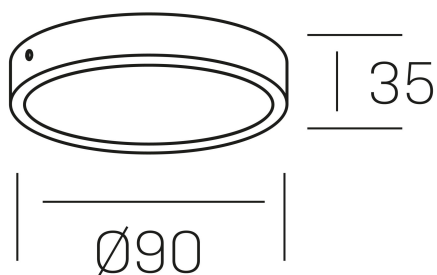

disc slim
K51700.01.SR.BK-BK.OP.ST.8.40

DETALLES GENERALES

INSTALACIÓN	Surface
COLOR EXT-INT	Negro
DIFUSOR	Opal
DIRECCIÓN DE LA LUZ	Fijo
INT-EXT ESTANQUEIDAD	IP43
MATERIAL	Aluminio
RESISTENCIA MECÁNICA	IK03
USO	Interior
GARANTÍA	3 años

DETALLES ELÉCTRICOS

FUENTE DE LUZ	LED
POTENCIA	6W
TEMPERATURA DE COLOR	4000K
FLUJO LUMÍNICO	450 Lm
EFICIENCIA LUMÍNICA	72 Lm/W
DIMABLE	Sin regulación
DRIVER	Integrado
CLASE DE SEGURIDAD	II
ÍNDICE DE REPRODUCCIÓN CROMÁTICA	CRI>80
TENSIÓN	220-240 V
FREQUENCY	50-60 Hz
CORRIENTE	160 mA
VIDA UTIL	35.000h

DIMENSIONES GENERALES

DIMENSIÓN	Ø 90 mm
ALTURA	h 35 mm
DIMENSIONES DE EMBALAJE	100 × 100 × 50 mm
PESO NETO	0.30

*Puede haber una reducción máx. del 15% en el dato de los acabados distintos al blanco.