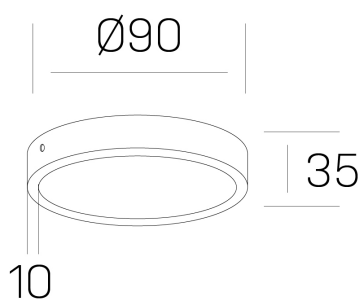

disc slim
K51700.01.SR.BK-BK.OP.ST.8.40

DETALLES GENERALES

INSTALACIÓN	Surface
COLOR EXT-INT	Negro
DIFUSOR	Opal
DIRECCIÓN DE LA LUZ	Fijo
INT-EXT ESTANQUEIDAD	IP43
MATERIAL	Aluminio
RESISTENCIA MECÁNICA	IK03
USO	Interior
GARANTÍA	5 años

DETALLES ELÉCTRICOS

FUENTE DE LUZ	LED
POTENCIA	6W
TEMPERATURA DE COLOR	4000K
FLUJO LUMÍNICO	450 Lm
EFICIENCIA LUMÍNICA	72 Lm/W
DIMABLE	Sin regulación
DRIVER	Integrado
CLASE DE SEGURIDAD	II
ÍNDICE DE REPRODUCCIÓN CROMÁTICA	CRI>80
TENSIÓN	220-240 V
CORRIENTE	160 mA
VIDA UTIL	50.000h

DIMENSIONES GENERALES

DIMENSIÓN	Ø 90 mm
ALTURA	h 35 mm
DIMENSIONES DE EMBALAJE	N/D

*Puede haber una reducción máx. del 15% en el dato de los acabados distintos al blanco.