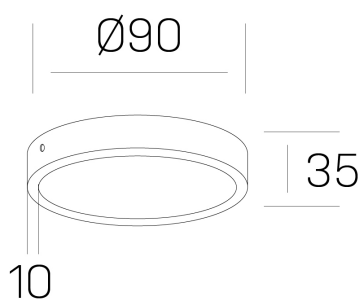

disc slim
K51700.01.SR.BK-BK.OP.ST.8.30.PU

DETALLES GENERALES

INSTALACIÓN	Surface
COLOR EXT-INT	Negro
DIFUSOR	Opal
DIRECCIÓN DE LA LUZ	Fijo
INT-EXT ESTANQUEIDAD	IP43
MATERIAL	Aluminio
RESISTENCIA MECÁNICA	IK03
USO	Interior
GARANTÍA	5 años

DETALLES ELÉCTRICOS

FUENTE DE LUZ	LED
POTENCIA	6W
TEMPERATURA DE COLOR	3000K
FLUJO LUMÍNICO	430 Lm
EFICIENCIA LUMÍNICA	69 Lm/W
DIMABLE	PUSH
DRIVER	Remoto
CLASE DE SEGURIDAD	II
ÍNDICE DE REPRODUCCIÓN CROMÁTICA	CRI>80
TENSIÓN	220-240 V
CORRIENTE	160 mA
VIDA UTIL	50.000h

DIMENSIONES GENERALES

DIMENSIÓN	Ø 90 mm
ALTURA	h 35 mm
DIMENSIONES DE EMBALAJE	N/D

*Puede haber una reducción máx. del 15% en el dato de los acabados distintos al blanco.