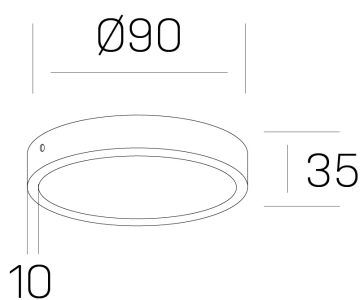

**disc slim**  
K51700.01.SR.BK-BK.OP.ST.8.30.PU

#### DETALLES GENERALES

INSTALACIÓN	Surface
COLOR EXT-INT	Negro
DIFUSOR	Opal
DIRECCIÓN DE LA LUZ	Fijo
INT-EXT ESTANQUEIDAD	IP43
MATERIAL	Aluminio
RESISTENCIA MECÁNICA	IK03
USO	Interior
GARANTÍA	5 años

#### DETALLES ELÉCTRICOS

FUENTE DE LUZ	LED
POTENCIA	6W
TEMPERATURA DE COLOR	3000K
FLUJO LUMÍNICO	430 Lm
EFICIENCIA LUMÍNICA	69 Lm/W
DIMABLE	PUSH
DRIVER	Remoto
CLASE DE SEGURIDAD	II
ÍNDICE DE REPRODUCCIÓN CROMÁTICA	CRI>80
TENSIÓN	220-240 V
CORRIENTE	160 mA
VIDA UTIL	50.000h

#### DIMENSIONES GENERALES

DIMENSIÓN	Ø 90 mm
ALTURA	h 35 mm
DIMENSIONES DE EMBALAJE	N/D

\*Puede haber una reducción máx. del 15% en el dato de los acabados distintos al blanco.