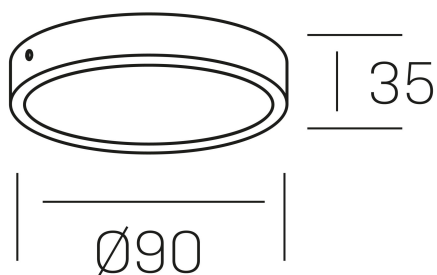

**disc slim**  
K51700.01.SR.BK-BK.OP.ST.8.30.PU

#### DETALLES GENERALES

|                      |          |
|----------------------|----------|
| INSTALACIÓN          | Surface  |
| COLOR EXT-INT        | Negro    |
| DIFUSOR              | Opal     |
| DIRECCIÓN DE LA LUZ  | Fijo     |
| INT-EXT ESTANQUEIDAD | IP43     |
| MATERIAL             | Aluminio |
| RESISTENCIA MECÁNICA | IK03     |
| USO                  | Interior |
| GARANTÍA             | 3 años   |

#### DIMENSIONES GENERALES

|                         |                   |
|-------------------------|-------------------|
| DIMENSIÓN               | Ø 90 mm           |
| ALTURA                  | h 35 mm           |
| DIMENSIONES DE EMBALAJE | 100 × 100 × 50 mm |
| PESO NETO               | 0.30              |