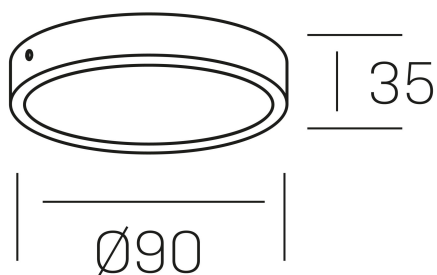

disc slim
K51700.01.SR.BK-BK.OP.ST.8.30.PC

DETALLES GENERALES

INSTALACIÓN	Surface
COLOR EXT-INT	Negro
DIFUSOR	Opal
DIRECCIÓN DE LA LUZ	Fijo
INT-EXT ESTANQUEIDAD	IP43
MATERIAL	Aluminio
RESISTENCIA MECÁNICA	IK03
USO	Interior
GARANTÍA	3 años

DETALLES ELÉCTRICOS

FUENTE DE LUZ	LED
POTENCIA	18W
TEMPERATURA DE COLOR	3000K
FLUJO LUMÍNICO	430 Lm
EFICIENCIA LUMÍNICA	69 Lm/W
DIMABLE	PHASE CUT
DRIVER	Remoto
CLASE DE SEGURIDAD	II
ÍNDICE DE REPRODUCCIÓN CROMÁTICA	CRI>80
TENSIÓN	220-240 V
FREQUENCY	50-60 Hz
CORRIENTE	300 mA
VIDA UTIL	35.000h

DIMENSIONES GENERALES

DIMENSIÓN	$\varnothing 90$ mm
ALTURA	h 35 mm
DIMENSIONES DE EMBALAJE	100 × 100 × 50 mm
PESO NETO	0.30

*Puede haber una reducción máx. del 15% en el dato de los acabados distintos al blanco.