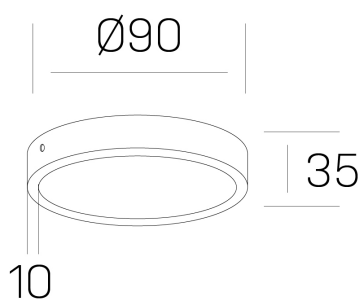

disc slim
K51700.01.SR.BK-BK.OP.ST.8.30.PC

DETALLES GENERALES

INSTALACIÓN	Surface
COLOR EXT-INT	Negro
DIFUSOR	Opal
DIRECCIÓN DE LA LUZ	Fijo
INT-EXT ESTANQUEIDAD	IP43
MATERIAL	Aluminio
RESISTENCIA MECÁNICA	IK03
USO	Interior
GARANTÍA	5 años

DETALLES ELÉCTRICOS

FUENTE DE LUZ	LED
POTENCIA	6W
TEMPERATURA DE COLOR	3000K
FLUJO LUMÍNICO	430 Lm
EFICIENCIA LUMÍNICA	69 Lm/W
DIMABLE	PHASE CUT
DRIVER	Remoto
CLASE DE SEGURIDAD	II
ÍNDICE DE REPRODUCCIÓN CROMÁTICA	CRI>80
TENSIÓN	220-240 V
CORRIENTE	160 mA
VIDA UTIL	50.000h

DIMENSIONES GENERALES

DIMENSIÓN	Ø 90 mm
ALTURA	h 35 mm
DIMENSIONES DE EMBALAJE	N/D

*Puede haber una reducción máx. del 15% en el dato de los acabados distintos al blanco.