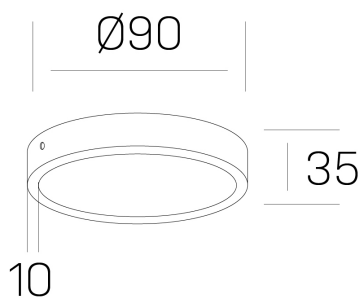

**disc slim**  
K51700.01.SR.BK-BK.OP.ST.8.30.PC

#### DETALLES GENERALES

INSTALACIÓN	Surface
COLOR EXT-INT	Negro
DIFUSOR	Opal
DIRECCIÓN DE LA LUZ	Fijo
INT-EXT ESTANQUEIDAD	IP43
MATERIAL	Aluminio
RESISTENCIA MECÁNICA	IK03
USO	Interior
GARANTÍA	5 años

#### DETALLES ELÉCTRICOS

FUENTE DE LUZ	LED
POTENCIA	6W
TEMPERATURA DE COLOR	3000K
FLUJO LUMÍNICO	430 Lm
EFICIENCIA LUMÍNICA	69 Lm/W
DIMABLE	PHASE CUT
DRIVER	Remoto
CLASE DE SEGURIDAD	II
ÍNDICE DE REPRODUCCIÓN CROMÁTICA	CRI>80
TENSIÓN	220-240 V
CORRIENTE	160 mA
VIDA UTIL	50.000h

#### DIMENSIONES GENERALES

DIMENSIÓN	Ø 90 mm
ALTURA	h 35 mm
DIMENSIONES DE EMBALAJE	N/D

\*Puede haber una reducción máx. del 15% en el dato de los acabados distintos al blanco.