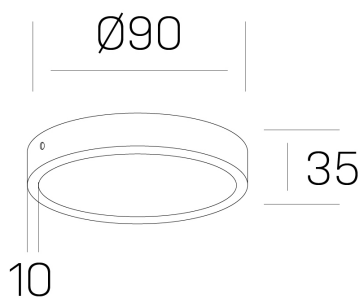

disc slim
K51700.01.SR.BK-BK.OP.ST.8.30.PC

DETALLES GENERALES

INSTALACIÓN	Surface
COLOR EXT-INT	Negro
DIFUSOR	Opal
DIRECCIÓN DE LA LUZ	Fijo
INT-EXT ESTANQUEIDAD	IP43
MATERIAL	Aluminio
RESISTENCIA MECÁNICA	IK03
USO	Interior
GARANTÍA	5 años

DETALLES ELÉCTRICOS

FUENTE DE LUZ	LED
POTENCIA	6W
TEMPERATURA DE COLOR	3000K
FLUJO LUMÍNICO	430 Lm
EFICIENCIA LUMÍNICA	69 Lm/W
DIMABLE	PHASE CUT
DRIVER	Remoto
CLASE DE SEGURIDAD	II
ÍNDICE DE REPRODUCCIÓN CROMÁTICA	CRI>80
TENSIÓN	220-240 V
CORRIENTE	160 mA
VIDA UTIL	50.000h

DIMENSIONES GENERALES

DIMENSIÓN	Ø 90 mm
ALTURA	h 35 mm
DIMENSIONES DE EMBALAJE	N/D

*Puede haber una reducción máx. del 15% en el dato de los acabados distintos al blanco.