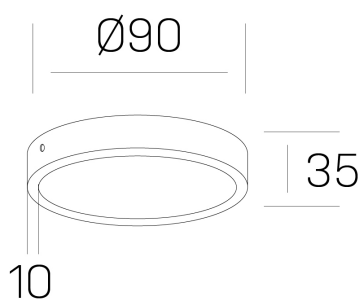

disc slim
K51700.01.SR.BK-BK.OP.ST.8.30.DA

DETALLES GENERALES

INSTALACIÓN	Surface
COLOR EXT-INT	Negro
DIFUSOR	Opal
DIRECCIÓN DE LA LUZ	Fijo
INT-EXT ESTANQUEIDAD	IP43
MATERIAL	Aluminio
RESISTENCIA MECÁNICA	IK03
USO	Interior
GARANTÍA	5 años

DETALLES ELÉCTRICOS

FUENTE DE LUZ	LED
POTENCIA	6W
TEMPERATURA DE COLOR	3000K
FLUJO LUMÍNICO	430 Lm
EFICIENCIA LUMÍNICA	69 Lm/W
DIMABLE	DALI
DRIVER	Remoto
CLASE DE SEGURIDAD	II
ÍNDICE DE REPRODUCCIÓN CROMÁTICA	CRI>80
TENSIÓN	220-240 V
CORRIENTE	160 mA
VIDA UTIL	50.000h

DIMENSIONES GENERALES

DIMENSIÓN	Ø 90 mm
ALTURA	h 35 mm
DIMENSIONES DE EMBALAJE	N/D

*Puede haber una reducción máx. del 15% en el dato de los acabados distintos al blanco.