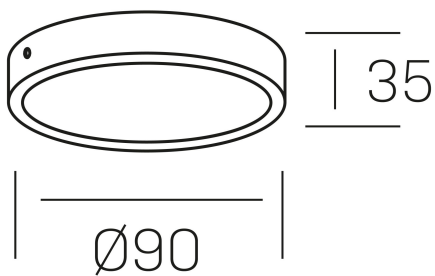

disc slim
K51700.01.SR.BK-BK.OP.ST.8.30.DA

DETALLES GENERALES

INSTALACIÓN	Surface
COLOR EXT-INT	Negro
DIFUSOR	Opal
DIRECCIÓN DE LA LUZ	Fijo
INT-EXT ESTANQUEIDAD	IP43
MATERIAL	Aluminio
RESISTENCIA MECÁNICA	IK03
USO	Interior
GARANTÍA	3 años

DETALLES ELÉCTRICOS

FUENTE DE LUZ	LED
POTENCIA	18W
TEMPERATURA DE COLOR	3000K
FLUJO LUMÍNICO	430 Lm
EFICIENCIA LUMÍNICA	69 Lm/W
DIMABLE	DALI
DRIVER	Remoto
CLASE DE SEGURIDAD	II
ÍNDICE DE REPRODUCCIÓN CROMÁTICA	CRI>80
TENSIÓN	220-240 V
FREQUENCY	50-60 Hz
CORRIENTE	300 mA
VIDA UTIL	35.000h

DIMENSIONES GENERALES

DIMENSIÓN	Ø 90 mm
ALTURA	h 35 mm
DIMENSIONES DE EMBALAJE	100 × 100 × 50 mm
PESO NETO	0.30

*Puede haber una reducción máx. del 15% en el dato de los acabados distintos al blanco.