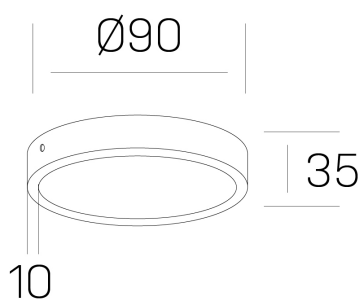

disc slim
K51700.01.SR.BK-BK.OP.ST.8.30.D1

DETALLES GENERALES

INSTALACIÓN	Surface
COLOR EXT-INT	Negro
DIFUSOR	Opal
DIRECCIÓN DE LA LUZ	Fijo
INT-EXT ESTANQUEIDAD	IP43
MATERIAL	Aluminio
RESISTENCIA MECÁNICA	IK03
USO	Interior
GARANTÍA	5 años

DETALLES ELÉCTRICOS

FUENTE DE LUZ	LED
POTENCIA	6W
TEMPERATURA DE COLOR	3000K
FLUJO LUMÍNICO	430 Lm
EFICIENCIA LUMÍNICA	69 Lm/W
DIMABLE	1.10v
DRIVER	Remoto
CLASE DE SEGURIDAD	II
ÍNDICE DE REPRODUCCIÓN CROMÁTICA	CRI>80
TENSIÓN	220-240 V
CORRIENTE	160 mA
VIDA UTIL	50.000h

DIMENSIONES GENERALES

DIMENSIÓN	Ø 90 mm
ALTURA	h 35 mm
DIMENSIONES DE EMBALAJE	N/D

*Puede haber una reducción máx. del 15% en el dato de los acabados distintos al blanco.