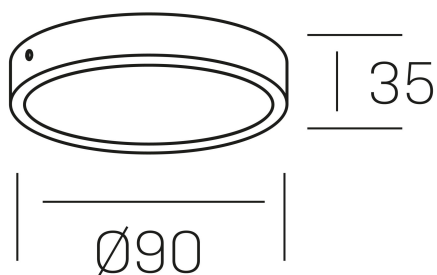

disc slim
K51700.01.SR.BK-BK.OP.ST.8.30.D1

DETALLES GENERALES

INSTALACIÓN	Surface
COLOR EXT-INT	Negro
DIFUSOR	Opal
DIRECCIÓN DE LA LUZ	Fijo
INT-EXT ESTANQUEIDAD	IP43
MATERIAL	Aluminio
RESISTENCIA MECÁNICA	IK03
USO	Interior
GARANTÍA	3 años

DETALLES ELÉCTRICOS

FUENTE DE LUZ	LED
POTENCIA	18W
TEMPERATURA DE COLOR	3000K
FLUJO LUMÍNICO	430 Lm
EFICIENCIA LUMÍNICA	69 Lm/W
DIMABLE	1.10v
DRIVER	Remoto
CLASE DE SEGURIDAD	II
ÍNDICE DE REPRODUCCIÓN CROMÁTICA	CRI>80
TENSIÓN	220-240 V
FREQUENCY	50-60 Hz
CORRIENTE	300 mA
VIDA UTIL	35.000h

DIMENSIONES GENERALES

DIMENSIÓN	Ø 90 mm
ALTURA	h 35 mm
DIMENSIONES DE EMBALAJE	100 × 100 × 50 mm
PESO NETO	0.30

*Puede haber una reducción máx. del 15% en el dato de los acabados distintos al blanco.