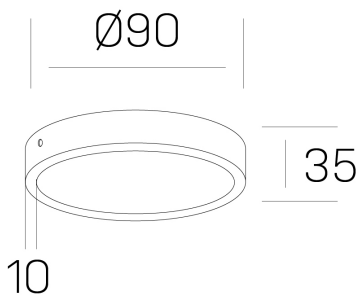

disc slim
K51700.01.SR.BK-BK.OP.ST.8.30

DETALLES GENERALES

INSTALACIÓN	Surface
COLOR EXT-INT	Negro
DIFUSOR	Opal
DIRECCIÓN DE LA LUZ	Fijo
INT-EXT ESTANQUEIDAD	IP43
MATERIAL	Aluminio
RESISTENCIA MECÁNICA	IK03
USO	Interior
GARANTÍA	5 años

DETALLES ELÉCTRICOS

FUENTE DE LUZ	LED
POTENCIA	6W
TEMPERATURA DE COLOR	3000K
FLUJO LUMÍNICO	430 Lm
EFICIENCIA LUMÍNICA	69 Lm/W
DIMABLE	Sin regulación
DRIVER	Integrado
CLASE DE SEGURIDAD	II
ÍNDICE DE REPRODUCCIÓN CROMÁTICA	CRI>80
TENSIÓN	220-240 V
CORRIENTE	160 mA
VIDA UTIL	50.000h

DIMENSIONES GENERALES

DIMENSIÓN	Ø 90 mm
ALTURA	h 35 mm
DIMENSIONES DE EMBALAJE	N/D

*Puede haber una reducción máx. del 15% en el dato de los acabados distintos al blanco.