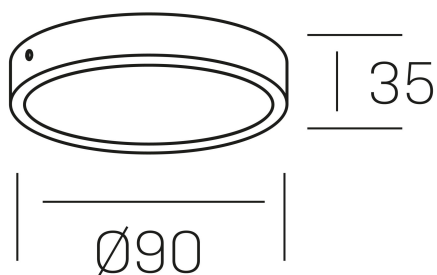

**disc slim**  
K51700.01.SR.BK-BK.OP.ST.8.30

#### DETALLES GENERALES

INSTALACIÓN	Surface
COLOR EXT-INT	Negro
DIFUSOR	Opal
DIRECCIÓN DE LA LUZ	Fijo
INT-EXT ESTANQUEIDAD	IP43
MATERIAL	Aluminio
RESISTENCIA MECÁNICA	IK03
USO	Interior
GARANTÍA	3 años

#### DETALLES ELÉCTRICOS

FUENTE DE LUZ	LED
POTENCIA	6W
TEMPERATURA DE COLOR	3000K
FLUJO LUMÍNICO	430 Lm
EFICIENCIA LUMÍNICA	69 Lm/W
DIMABLE	Sin regulación
DRIVER	Integrado
CLASE DE SEGURIDAD	II
ÍNDICE DE REPRODUCCIÓN CROMÁTICA	CRI>80
TENSIÓN	220-240 V
FREQUENCY	50-60 Hz
CORRIENTE	160 mA
VIDA UTIL	35.000h

#### DIMENSIONES GENERALES

DIMENSIÓN	Ø 90 mm
ALTURA	h 35 mm
DIMENSIONES DE EMBALAJE	100 × 100 × 50 mm
PESO NETO	0.30

\*Puede haber una reducción máx. del 15% en el dato de los acabados distintos al blanco.