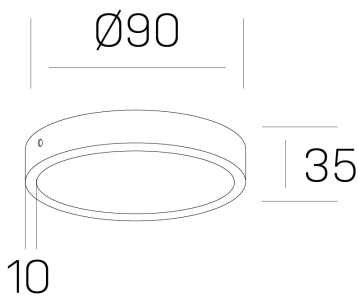

disc slim
K51700.01.SR.BK-BK.OP.ST.8.30

DETALLES GENERALES

| | |
|----------------------|----------|
| INSTALACIÓN | Surface |
| COLOR EXT-INT | Negro |
| DIFUSOR | Opal |
| DIRECCIÓN DE LA LUZ | Fijo |
| INT-EXT ESTANQUEIDAD | IP43 |
| MATERIAL | Aluminio |
| RESISTENCIA MECÁNICA | IK03 |
| USO | Interior |
| GARANTÍA | 5 años |

DETALLES ELÉCTRICOS

| | |
|----------------------------------|----------------|
| FUENTE DE LUZ | LED |
| POTENCIA | 6W |
| TEMPERATURA DE COLOR | 3000K |
| FLUJO LUMÍNICO | 430 Lm |
| EFICIENCIA LUMÍNICA | 69 Lm/W |
| DIMABLE | Sin regulación |
| DRIVER | Integrado |
| CLASE DE SEGURIDAD | II |
| ÍNDICE DE REPRODUCCIÓN CROMÁTICA | CRI>80 |
| TENSIÓN | 220-240 V |
| CORRIENTE | 160 mA |
| VIDA UTIL | 50.000h |

DIMENSIONES GENERALES

| | |
|-------------------------|---------|
| DIMENSIÓN | Ø 90 mm |
| ALTURA | h 35 mm |
| DIMENSIONES DE EMBALAJE | N/D |

*Puede haber una reducción máx. del 15% en el dato de los acabados distintos al blanco.