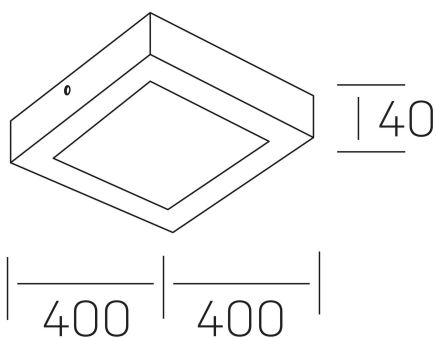

disc slim sq
K51701.05.SR.BK-BK.OP.ST.8.40.D1

DETALLES GENERALES

INSTALACIÓN	Surface
COLOR EXT-INT	Negro
DIFUSOR	Opal
DIRECCIÓN DE LA LUZ	Fijo
INT-EXT ESTANQUEIDAD	IP43
MATERIAL	Aluminio
RESISTENCIA MECÁNICA	IK03
USO	Interior
GARANTÍA	5 años

DETALLES ELÉCTRICOS

FUENTE DE LUZ	LED
POTENCIA	36W
TEMPERATURA DE COLOR	4000K
FLUJO LUMÍNICO	3500 Lm
EFICIENCIA LUMÍNICA	98 Lm/W
DIMABLE	1.10v
DRIVER	Integrado
CLASE DE SEGURIDAD	II
ÍNDICE DE REPRODUCCIÓN CROMÁTICA	CRI>80
TENSIÓN	220-240 V
FREQUENCY	50-60 Hz
CORRIENTE	900 mA
VIDA UTIL	50.000h

DIMENSIONES GENERALES

DIMENSIÓN	400x400 mm
ALTURA	h 40 mm
DIMENSIONES DE EMBALAJE	N/D

*Puede haber una reducción máx. del 15% en el dato de los acabados distintos al blanco.