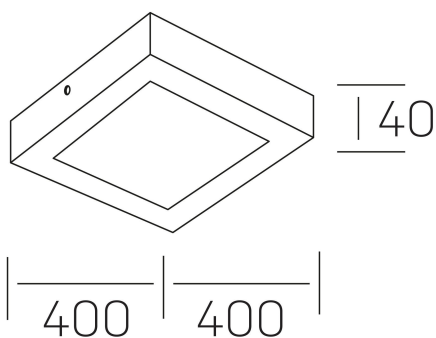

disc slim sq
K51701.05.SR.BK-BK.OP.ST.8.40.D1

DETALLES GENERALES

INSTALACIÓN	Surface
COLOR EXT-INT	Negro
DIFUSOR	Opal
DIRECCIÓN DE LA LUZ	Fijo
INT-EXT ESTANQUEIDAD	IP43
MATERIAL	Aluminio
RESISTENCIA MECÁNICA	IK03
USO	Interior
GARANTÍA	3 años

DETALLES ELÉCTRICOS

FUENTE DE LUZ	LED
POTENCIA	36W
TEMPERATURA DE COLOR	4000K
FLUJO LUMÍNICO	3500 Lm
EFICIENCIA LUMÍNICA	98 Lm/W
DIMABLE	1.10v
DRIVER	Integrado
CLASE DE SEGURIDAD	II
ÍNDICE DE REPRODUCCIÓN CROMÁTICA	CRI>80
TENSIÓN	220-240 V
FREQUENCY	50-60 Hz
CORRIENTE	900 mA
VIDA UTIL	35.000h

DIMENSIONES GENERALES

DIMENSIÓN	400x400 mm
ALTURA	h 40 mm
DIMENSIONES DE EMBALAJE	N/D

*Puede haber una reducción máx. del 15% en el dato de los acabados distintos al blanco.