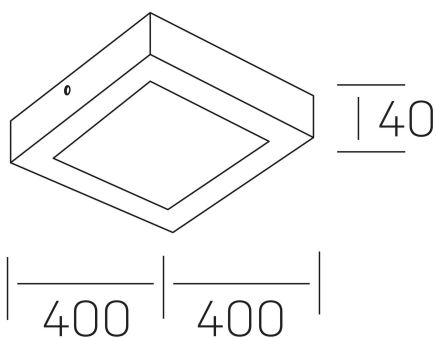

disc slim sq
K51701.05.SR.BK-BK.OP.ST.8.40.PU

DETALLES GENERALES

INSTALACIÓN	Surface
COLOR EXT-INT	Negro
DIFUSOR	Opal
DIRECCIÓN DE LA LUZ	Fijo
INT-EXT ESTANQUEIDAD	IP43
MATERIAL	Aluminio
RESISTENCIA MECÁNICA	IK03
USO	Interior
GARANTÍA	3 años

DETALLES ELÉCTRICOS

FUENTE DE LUZ	LED
POTENCIA	36W
TEMPERATURA DE COLOR	4000K
FLUJO LUMÍNICO	3500 Lm
EFICIENCIA LUMÍNICA	98 Lm/W
DIMABLE	PUSH
DRIVER	Integrado
CLASE DE SEGURIDAD	II
ÍNDICE DE REPRODUCCIÓN CROMÁTICA	CRI>80
TENSIÓN	220-240 V
FREQUENCY	50-60 Hz
CORRIENTE	900 mA
VIDA UTIL	35.000h

DIMENSIONES GENERALES

DIMENSIÓN	400x400 mm
ALTURA	h 40 mm
DIMENSIONES DE EMBALAJE	N/D

*Puede haber una reducción máx. del 15% en el dato de los acabados distintos al blanco.