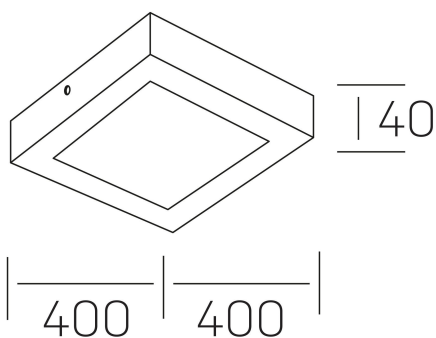

disc slim sq
K51701.05.SR.BK-BK.OP.ST.8.40.PU

DETALLES GENERALES

INSTALACIÓN	Surface
COLOR EXT-INT	Negro
DIFUSOR	Opal
DIRECCIÓN DE LA LUZ	Fijo
INT-EXT ESTANQUEIDAD	IP43
MATERIAL	Aluminio
RESISTENCIA MECÁNICA	IK03
USO	Interior
GARANTÍA	5 años

DETALLES ELÉCTRICOS

FUENTE DE LUZ	LED
POTENCIA	36W
TEMPERATURA DE COLOR	4000K
FLUJO LUMÍNICO	3500 Lm
EFICIENCIA LUMÍNICA	98 Lm/W
DIMABLE	PUSH
DRIVER	Integrado
CLASE DE SEGURIDAD	II
ÍNDICE DE REPRODUCCIÓN CROMÁTICA	CRI>80
TENSIÓN	220-240 V
FREQUENCY	50-60 Hz
CORRIENTE	900 mA
VIDA UTIL	50.000h

DIMENSIONES GENERALES

DIMENSIÓN	400x400 mm
ALTURA	h 40 mm
DIMENSIONES DE EMBALAJE	N/D

*Puede haber una reducción máx. del 15% en el dato de los acabados distintos al blanco.