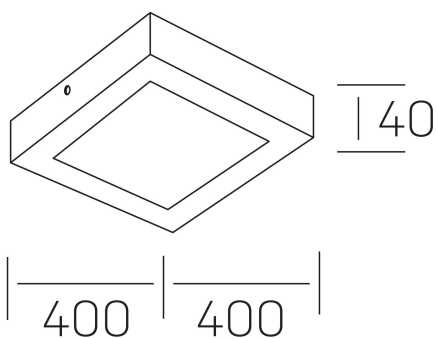

**disc slim sq**  
K51701.05.SR.BK-BK.OP.ST.8.40.DA

## DETALLES GENERALES

INSTALACIÓN	Surface
COLOR EXT-INT	Negro
DIFUSOR	Opal
DIRECCIÓN DE LA LUZ	Fijo
INT-EXT ESTANQUEIDAD	IP43
MATERIAL	Aluminio
RESISTENCIA MECÁNICA	IK03
USO	Interior
GARANTÍA	3 años

## DIMENSIONES GENERALES

DIMENSIÓN	400x400 mm
ALTURA	h 40 mm
DIMENSIONES DE EMBALAJE	N/D

\*Puede haber una reducción máx. del 15% en el dato de los acabados distintos al blanco.