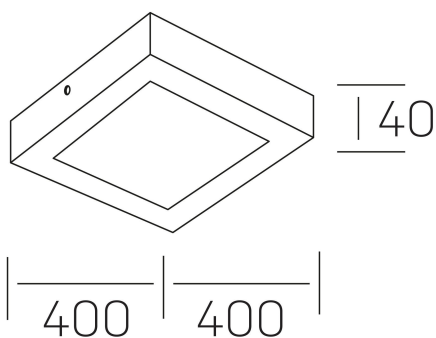

disc slim sq
K51701.05.SR.BK-BK.OP.ST.8.40.DA

DETALLES GENERALES

INSTALACIÓN	Surface
COLOR EXT-INT	Negro
DIFUSOR	Opal
DIRECCIÓN DE LA LUZ	Fijo
INT-EXT ESTANQUEIDAD	IP43
MATERIAL	Aluminio
RESISTENCIA MECÁNICA	IK03
USO	Interior
GARANTÍA	5 años

DETALLES ELÉCTRICOS

FUENTE DE LUZ	LED
POTENCIA	36W
TEMPERATURA DE COLOR	4000K
FLUJO LUMÍNICO	3500 Lm
EFICIENCIA LUMÍNICA	98 Lm/W
DIMABLE	DALI
DRIVER	Integrado
CLASE DE SEGURIDAD	II
ÍNDICE DE REPRODUCCIÓN CROMÁTICA	CRI>80
TENSIÓN	220-240 V
FREQUENCY	50-60 Hz
CORRIENTE	900 mA
VIDA UTIL	50.000h

DIMENSIONES GENERALES

DIMENSIÓN	400x400 mm
ALTURA	h 40 mm
DIMENSIONES DE EMBALAJE	N/D

*Puede haber una reducción máx. del 15% en el dato de los acabados distintos al blanco.