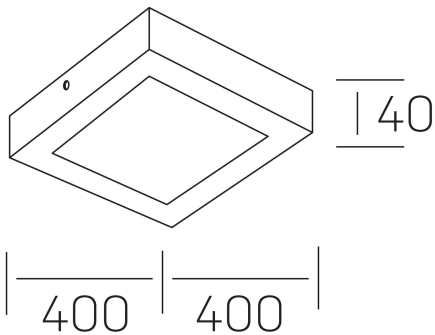

disc slim sq
K51701.05.SR.BK-BK.OP.ST.8.40

DETALLES GENERALES

INSTALACIÓN	Surface
COLOR EXT-INT	Negro
DIFUSOR	Opal
DIRECCIÓN DE LA LUZ	Fijo
INT-EXT ESTANQUEIDAD	IP43
MATERIAL	Aluminio
RESISTENCIA MECÁNICA	IK03
USO	Interior
GARANTÍA	5 años

DETALLES ELÉCTRICOS

FUENTE DE LUZ	LED
POTENCIA	36W
TEMPERATURA DE COLOR	4000K
FLUJO LUMÍNICO	3500 Lm
EFICIENCIA LUMÍNICA	98 Lm/W
DIMABLE	Sin regulación
DRIVER	Integrado
CLASE DE SEGURIDAD	II
ÍNDICE DE REPRODUCCIÓN CROMÁTICA	CRI>80
TENSIÓN	220-240 V
FREQUENCY	50-60 Hz
CORRIENTE	900 mA
VIDA UTIL	50.000h

DIMENSIONES GENERALES

DIMENSIÓN	400x400 mm
ALTURA	h 40 mm
DIMENSIONES DE EMBALAJE	N/D

*Puede haber una reducción máx. del 15% en el dato de los acabados distintos al blanco.