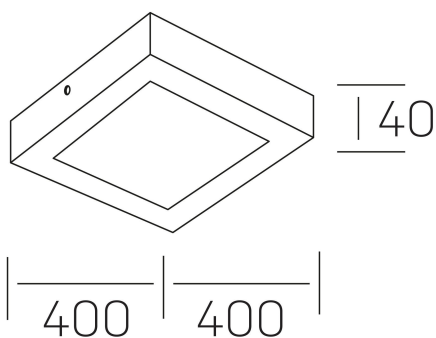

disc slim sq
K51701.05.SR.BK-BK.OP.ST.8.40

DETALLES GENERALES

INSTALACIÓN	Surface
COLOR EXT-INT	Negro
DIFUSOR	Opal
DIRECCIÓN DE LA LUZ	Fijo
INT-EXT ESTANQUEIDAD	IP43
MATERIAL	Aluminio
RESISTENCIA MECÁNICA	IK03
USO	Interior
GARANTÍA	3 años

DETALLES ELÉCTRICOS

FUENTE DE LUZ	LED
POTENCIA	36W
TEMPERATURA DE COLOR	4000K
FLUJO LUMÍNICO	3500 Lm
EFICIENCIA LUMÍNICA	98 Lm/W
DIMABLE	Sin regulación
DRIVER	Integrado
CLASE DE SEGURIDAD	II
ÍNDICE DE REPRODUCCIÓN CROMÁTICA	CRI>80
TENSIÓN	220-240 V
FREQUENCY	50-60 Hz
CORRIENTE	900 mA
VIDA UTIL	35.000h

DIMENSIONES GENERALES

DIMENSIÓN	400x400 mm
ALTURA	h 40 mm
DIMENSIONES DE EMBALAJE	N/D

*Puede haber una reducción máx. del 15% en el dato de los acabados distintos al blanco.