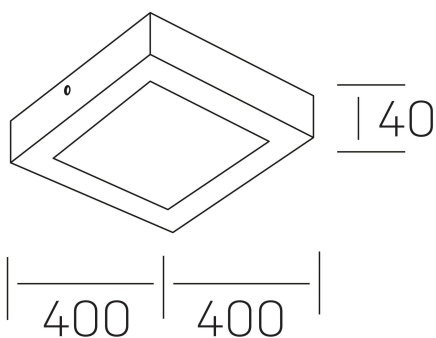

disc slim sq
K51701.05.SR.BK-BK.OP.ST.8.30.D1

DETALLES GENERALES

INSTALACIÓN	Surface
COLOR EXT-INT	Negro
DIFUSOR	Opal
DIRECCIÓN DE LA LUZ	Fijo
INT-EXT ESTANQUEIDAD	IP43
MATERIAL	Aluminio
RESISTENCIA MECÁNICA	IK03
USO	Interior
GARANTÍA	5 años

DETALLES ELÉCTRICOS

FUENTE DE LUZ	LED
POTENCIA	36W
TEMPERATURA DE COLOR	3000K
FLUJO LUMÍNICO	3450 Lm
EFICIENCIA LUMÍNICA	97 Lm/W
DIMABLE	1.10v
DRIVER	Integrado
CLASE DE SEGURIDAD	II
ÍNDICE DE REPRODUCCIÓN CROMÁTICA	CRI>80
TENSIÓN	220-240 V
FREQUENCY	50-60 Hz
CORRIENTE	900 mA
VIDA UTIL	50.000h

DIMENSIONES GENERALES

DIMENSIÓN	400x400 mm
ALTURA	h 40 mm
DIMENSIONES DE EMBALAJE	N/D

*Puede haber una reducción máx. del 15% en el dato de los acabados distintos al blanco.