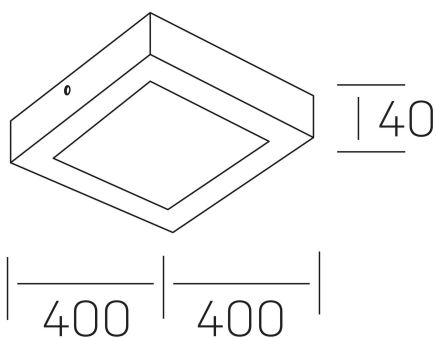

disc slim sq
K51701.05.SR.BK-BK.OP.ST.8.30.PU

DETALLES GENERALES

INSTALACIÓN	Surface
COLOR EXT-INT	Negro
DIFUSOR	Opal
DIRECCIÓN DE LA LUZ	Fijo
INT-EXT ESTANQUEIDAD	IP43
MATERIAL	Aluminio
RESISTENCIA MECÁNICA	IK03
USO	Interior
GARANTÍA	3 años

DETALLES ELÉCTRICOS

FUENTE DE LUZ	LED
POTENCIA	36W
TEMPERATURA DE COLOR	3000K
FLUJO LUMÍNICO	3450 Lm
EFICIENCIA LUMÍNICA	97 Lm/W
DIMABLE	PUSH
DRIVER	Integrado
CLASE DE SEGURIDAD	II
ÍNDICE DE REPRODUCCIÓN CROMÁTICA	CRI>80
TENSIÓN	220-240 V
FREQUENCY	50-60 Hz
CORRIENTE	900 mA
VIDA UTIL	35.000h

DIMENSIONES GENERALES

DIMENSIÓN	400x400 mm
ALTURA	h 40 mm
DIMENSIONES DE EMBALAJE	N/D

*Puede haber una reducción máx. del 15% en el dato de los acabados distintos al blanco.