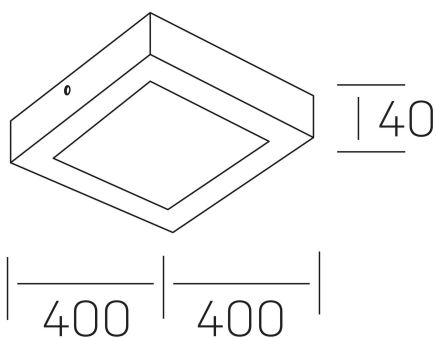

disc slim sq
K51701.05.SR.BK-BK.OP.ST.8.30.PU

DETALLES GENERALES

INSTALACIÓN	Surface
COLOR EXT-INT	Negro
DIFUSOR	Opal
DIRECCIÓN DE LA LUZ	Fijo
INT-EXT ESTANQUEIDAD	IP43
MATERIAL	Aluminio
RESISTENCIA MECÁNICA	IK03
USO	Interior
GARANTÍA	5 años

DETALLES ELÉCTRICOS

FUENTE DE LUZ	LED
POTENCIA	36W
TEMPERATURA DE COLOR	3000K
FLUJO LUMÍNICO	3450 Lm
EFICIENCIA LUMÍNICA	97 Lm/W
DIMABLE	PUSH
DRIVER	Integrado
CLASE DE SEGURIDAD	II
ÍNDICE DE REPRODUCCIÓN CROMÁTICA	CRI>80
TENSIÓN	220-240 V
FREQUENCY	50-60 Hz
CORRIENTE	900 mA
VIDA UTIL	50.000h

DIMENSIONES GENERALES

DIMENSIÓN	400x400 mm
ALTURA	h 40 mm
DIMENSIONES DE EMBALAJE	N/D

*Puede haber una reducción máx. del 15% en el dato de los acabados distintos al blanco.