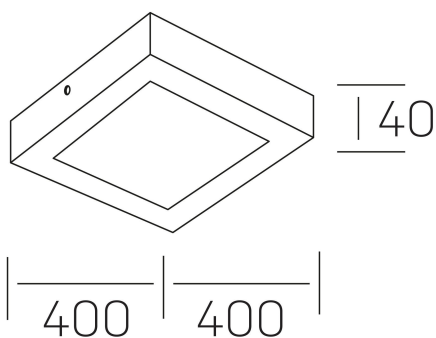

**disc slim sq**  
K51701.05.SR.BK-BK.OP.ST.8.30.DA

## DETALLES GENERALES

INSTALACIÓN	Surface
COLOR EXT-INT	Negro
DIFUSOR	Opal
DIRECCIÓN DE LA LUZ	Fijo
INT-EXT ESTANQUEIDAD	IP43
MATERIAL	Aluminio
RESISTENCIA MECÁNICA	IK03
USO	Interior
GARANTÍA	5 años

## DIMENSIONES GENERALES

DIMENSIÓN	400x400 mm
ALTURA	h 40 mm
DIMENSIONES DE EMBALAJE	N/D

\*Puede haber una reducción máx. del 15% en el dato de los acabados distintos al blanco.