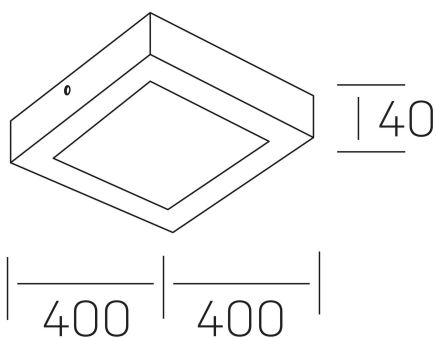

**disc slim sq**  
K51701.05.SR.BK-BK.OP.ST.8.30.DA

#### DETALLES GENERALES

INSTALACIÓN	Surface
COLOR EXT-INT	Negro
DIFUSOR	Opal
DIRECCIÓN DE LA LUZ	Fijo
INT-EXT ESTANQUEIDAD	IP43
MATERIAL	Aluminio
RESISTENCIA MECÁNICA	IK03
USO	Interior
GARANTÍA	3 años

#### DIMENSIONES GENERALES

DIMENSIÓN	400x400 mm
ALTURA	h 40 mm
DIMENSIONES DE EMBALAJE	N/D

\*Puede haber una reducción máx. del 15% en el dato de los acabados distintos al blanco.