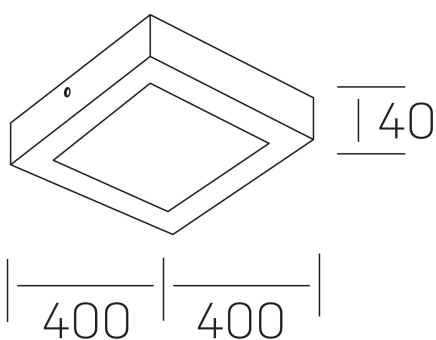

disc slim sq
K51701.05.SR.BK-BK.OP.ST.8.30

DETALLES GENERALES

INSTALACIÓN	Surface
COLOR EXT-INT	Negro
DIFUSOR	Opal
DIRECCIÓN DE LA LUZ	Fijo
INT-EXT ESTANQUEIDAD	IP43
MATERIAL	Aluminio
RESISTENCIA MECÁNICA	IK03
USO	Interior
GARANTÍA	3 años

DETALLES ELÉCTRICOS

FUENTE DE LUZ	LED
POTENCIA	36W
TEMPERATURA DE COLOR	3000K
FLUJO LUMÍNICO	3450 Lm
EFICIENCIA LUMÍNICA	97 Lm/W
DIMABLE	Sin regulación
DRIVER	Integrado
CLASE DE SEGURIDAD	II
ÍNDICE DE REPRODUCCIÓN CROMÁTICA	CRI>80
TENSIÓN	220-240 V
FREQUENCY	50-60 Hz
CORRIENTE	900 mA
VIDA UTIL	35.000h

DIMENSIONES GENERALES

DIMENSIÓN	400x400 mm
ALTURA	h 40 mm
DIMENSIONES DE EMBALAJE	N/D

*Puede haber una reducción máx. del 15% en el dato de los acabados distintos al blanco.