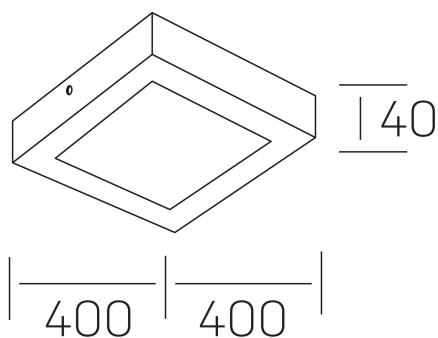

disc slim sq
K51701.05.SR.BK-BK.OP.ST.8.30

DETALLES GENERALES

INSTALACIÓN	Surface
COLOR EXT-INT	Negro
DIFUSOR	Opal
DIRECCIÓN DE LA LUZ	Fijo
INT-EXT ESTANQUEIDAD	IP43
MATERIAL	Aluminio
RESISTENCIA MECÁNICA	IK03
USO	Interior
GARANTÍA	5 años

DETALLES ELÉCTRICOS

FUENTE DE LUZ	LED
POTENCIA	36W
TEMPERATURA DE COLOR	3000K
FLUJO LUMÍNICO	3450 Lm
EFICIENCIA LUMÍNICA	97 Lm/W
DIMABLE	Sin regulación
DRIVER	Integrado
CLASE DE SEGURIDAD	II
ÍNDICE DE REPRODUCCIÓN CROMÁTICA	CRI>80
TENSIÓN	220-240 V
FREQUENCY	50-60 Hz
CORRIENTE	900 mA
VIDA UTIL	50.000h

DIMENSIONES GENERALES

DIMENSIÓN	400x400 mm
ALTURA	h 40 mm
DIMENSIONES DE EMBALAJE	N/D

*Puede haber una reducción máx. del 15% en el dato de los acabados distintos al blanco.