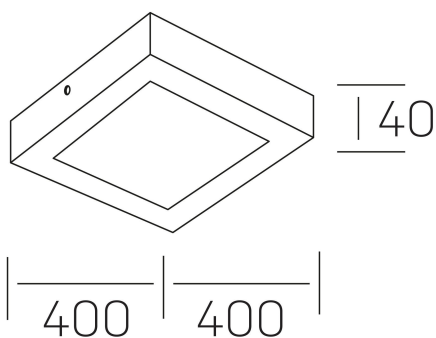

disc slim sq
K51701.05.SR.WH-WH.OP.ST.8.30.PU

DETALLES GENERALES

INSTALACIÓN	Surface
COLOR EXT-INT	Blanco
DIFUSOR	Opal
DIRECCIÓN DE LA LUZ	Fijo
INT-EXT ESTANQUEIDAD	IP43
MATERIAL	Aluminio
RESISTENCIA MECÁNICA	IK03
USO	Interior
GARANTÍA	5 años

DETALLES ELÉCTRICOS

FUENTE DE LUZ	LED
POTENCIA	36W
TEMPERATURA DE COLOR	3000K
FLUJO LUMÍNICO	3450 Lm
EFICIENCIA LUMÍNICA	97 Lm/W
DIMABLE	PUSH
DRIVER	Integrado
CLASE DE SEGURIDAD	II
ÍNDICE DE REPRODUCCIÓN CROMÁTICA	CRI>80
TENSIÓN	220-240 V
FREQUENCY	50-60 Hz
CORRIENTE	900 mA
VIDA UTIL	50.000h

DIMENSIONES GENERALES

DIMENSIÓN	400x400 mm
ALTURA	h 40 mm
DIMENSIONES DE EMBALAJE	N/D

*Puede haber una reducción máx. del 15% en el dato de los acabados distintos al blanco.