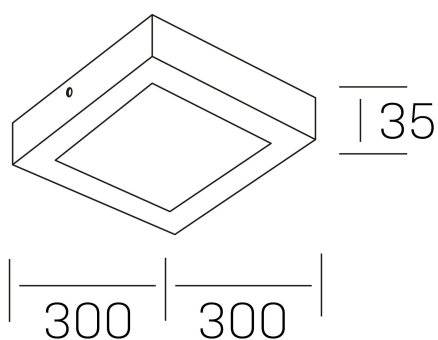

disc slim sq
K51701.04.SR.BK-BK.OP.ST.8.40.PU

DETALLES GENERALES

INSTALACIÓN	Surface
COLOR EXT-INT	Negro
DIFUSOR	Opal
DIRECCIÓN DE LA LUZ	Fijo
INT-EXT ESTANQUEIDAD	IP43
MATERIAL	Aluminio
RESISTENCIA MECÁNICA	IK03
USO	Interior
GARANTÍA	5 años

DETALLES ELÉCTRICOS

FUENTE DE LUZ	LED
POTENCIA	24W
TEMPERATURA DE COLOR	4000K
FLUJO LUMÍNICO	2400 Lm
EFICIENCIA LUMÍNICA	100 Lm/W
DIMABLE	PUSH
DRIVER	Integrado
CLASE DE SEGURIDAD	II
ÍNDICE DE REPRODUCCIÓN CROMÁTICA	CRI>80
TENSIÓN	220-240 V
FREQUENCY	50-60 Hz
CORRIENTE	600 mA
VIDA UTIL	50.000h

DIMENSIONES GENERALES

DIMENSIÓN	300x300 mm
ALTURA	h 40 mm
DIMENSIONES DE EMBALAJE	310 × 350 × 45 mm
PESO NETO	82

*Puede haber una reducción máx. del 15% en el dato de los acabados distintos al blanco.