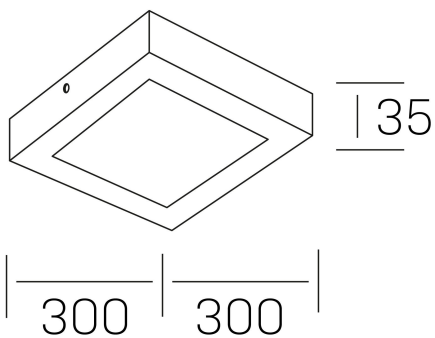

disc slim sq
K51701.04.SR.BK-BK.OP.ST.8.40.PU

DETALLES GENERALES

INSTALACIÓN	Surface
COLOR EXT-INT	Negro
DIFUSOR	Opal
DIRECCIÓN DE LA LUZ	Fijo
INT-EXT ESTANQUEIDAD	IP43
MATERIAL	Aluminio
RESISTENCIA MECÁNICA	IK03
USO	Interior
GARANTÍA	3 años

DETALLES ELÉCTRICOS

FUENTE DE LUZ	LED
POTENCIA	24W
TEMPERATURA DE COLOR	4000K
FLUJO LUMÍNICO	2400 Lm
EFICIENCIA LUMÍNICA	100 Lm/W
DIMABLE	PUSH
DRIVER	Integrado
CLASE DE SEGURIDAD	II
ÍNDICE DE REPRODUCCIÓN CROMÁTICA	CRI>80
TENSIÓN	220-240 V
FREQUENCY	50-60 Hz
CORRIENTE	600 mA
VIDA UTIL	35.000h

DIMENSIONES GENERALES

DIMENSIÓN	300x300 mm
ALTURA	h 40 mm
DIMENSIONES DE EMBALAJE	310 × 350 × 45 mm
PESO NETO	82

*Puede haber una reducción máx. del 15% en el dato de los acabados distintos al blanco.