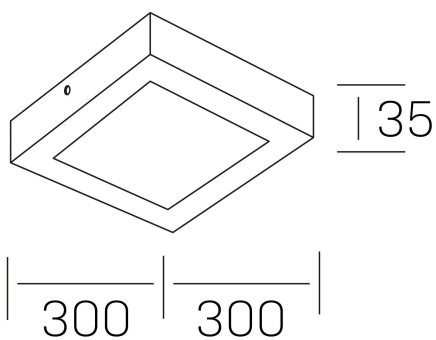

disc slim sq
K51701.04.SR.BK-BK.OP.ST.8.40.PC

DETALLES GENERALES

INSTALACIÓN	Surface
COLOR EXT-INT	Negro
DIFUSOR	Opal
DIRECCIÓN DE LA LUZ	Fijo
INT-EXT ESTANQUEIDAD	IP43
MATERIAL	Aluminio
RESISTENCIA MECÁNICA	IK03
USO	Interior
GARANTÍA	5 años

DETALLES ELÉCTRICOS

FUENTE DE LUZ	LED
POTENCIA	24W
TEMPERATURA DE COLOR	4000K
FLUJO LUMÍNICO	2400 Lm
EFICIENCIA LUMÍNICA	100 Lm/W
DIMABLE	PHASE CUT
DRIVER	Remoto
CLASE DE SEGURIDAD	II
ÍNDICE DE REPRODUCCIÓN CROMÁTICA	CRI>80
TENSIÓN	220-240 V
FREQUENCY	50-60 Hz
CORRIENTE	600 mA
VIDA UTIL	50.000h

DIMENSIONES GENERALES

DIMENSIÓN	300x300 mm
ALTURA	h 40 mm
DIMENSIONES DE EMBALAJE	310 × 350 × 45 mm
PESO NETO	82

*Puede haber una reducción máx. del 15% en el dato de los acabados distintos al blanco.