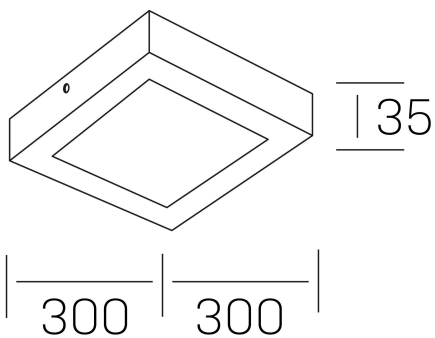

disc slim sq
K51701.04.SR.BK-BK.OP.ST.8.40.PC

DETALLES GENERALES

INSTALACIÓN	Surface
COLOR EXT-INT	Negro
DIFUSOR	Opal
DIRECCIÓN DE LA LUZ	Fijo
INT-EXT ESTANQUEIDAD	IP43
MATERIAL	Aluminio
RESISTENCIA MECÁNICA	IK03
USO	Interior
GARANTÍA	3 años

DETALLES ELÉCTRICOS

FUENTE DE LUZ	LED
POTENCIA	24W
TEMPERATURA DE COLOR	4000K
FLUJO LUMÍNICO	2400 Lm
EFICIENCIA LUMÍNICA	100 Lm/W
DIMABLE	PHASE CUT
DRIVER	Remoto
CLASE DE SEGURIDAD	II
ÍNDICE DE REPRODUCCIÓN CROMÁTICA	CRI>80
TENSIÓN	220-240 V
FREQUENCY	50-60 Hz
CORRIENTE	600 mA
VIDA UTIL	35.000h

DIMENSIONES GENERALES

DIMENSIÓN	300x300 mm
ALTURA	h 40 mm
DIMENSIONES DE EMBALAJE	310 × 350 × 45 mm
PESO NETO	82

*Puede haber una reducción máx. del 15% en el dato de los acabados distintos al blanco.