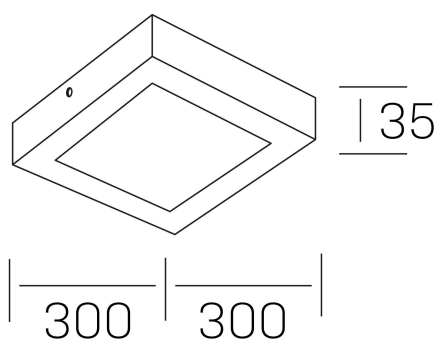

**disc slim sq**  
K51701.04.SR.BK-BK.OP.ST.8.40.DA

#### DETALLES GENERALES

INSTALACIÓN	Surface
COLOR EXT-INT	Negro
DIFUSOR	Opal
DIRECCIÓN DE LA LUZ	Fijo
INT-EXT ESTANQUEIDAD	IP43
MATERIAL	Aluminio
RESISTENCIA MECÁNICA	IK03
USO	Interior
GARANTÍA	5 años

#### DIMENSIONES GENERALES

DIMENSIÓN	300x300 mm
ALTURA	h 40 mm
DIMENSIONES DE EMBALAJE	310 × 350 × 45 mm
PESO NETO	82

\*Puede haber una reducción máx. del 15% en el dato de los acabados distintos al blanco.