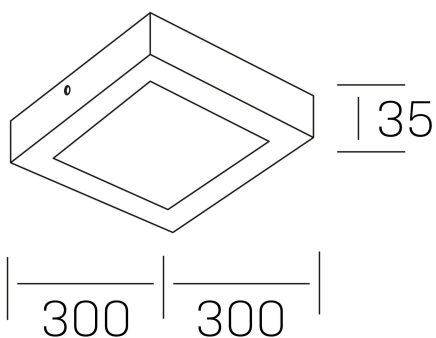

**disc slim sq**  
K51701.04.SR.BK-BK.OP.ST.8.40.D1

#### DETALLES GENERALES

INSTALACIÓN	Surface
COLOR EXT-INT	Negro
DIFUSOR	Opal
DIRECCIÓN DE LA LUZ	Fijo
INT-EXT ESTANQUEIDAD	IP43
MATERIAL	Aluminio
RESISTENCIA MECÁNICA	IK03
USO	Interior
GARANTÍA	5 años

#### DIMENSIONES GENERALES

DIMENSIÓN	300x300 mm
ALTURA	h 40 mm
DIMENSIONES DE EMBALAJE	310 × 350 × 45 mm
PESO NETO	82

\*Puede haber una reducción máx. del 15% en el dato de los acabados distintos al blanco.