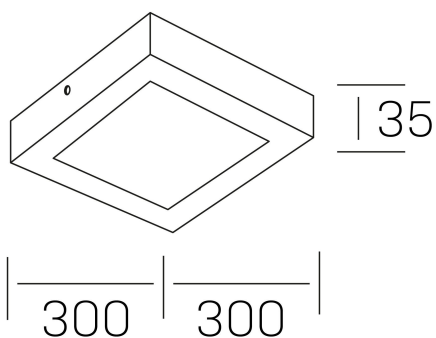

**disc slim sq**  
K51701.04.SR.BK-BK.OP.ST.8.30.PU

## DETALLES GENERALES

INSTALACIÓN	Surface
COLOR EXT-INT	Negro
DIFUSOR	Opal
DIRECCIÓN DE LA LUZ	Fijo
INT-EXT ESTANQUEIDAD	IP43
MATERIAL	Aluminio
RESISTENCIA MECÁNICA	IK03
USO	Interior
GARANTÍA	5 años

## DIMENSIONES GENERALES

DIMENSIÓN	300x300 mm
ALTURA	h 40 mm
DIMENSIONES DE EMBALAJE	310 × 350 × 45 mm
PESO NETO	82

\*Puede haber una reducción máx. del 15% en el dato de los acabados distintos al blanco.