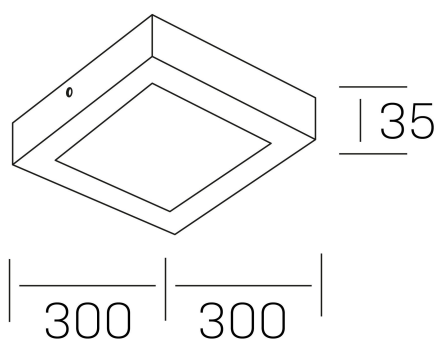

**disc slim sq**  
K51701.04.SR.BK-BK.OP.ST.8.30.PU

#### DETALLES GENERALES

INSTALACIÓN	Surface
COLOR EXT-INT	Negro
DIFUSOR	Opal
DIRECCIÓN DE LA LUZ	Fijo
INT-EXT ESTANQUEIDAD	IP43
MATERIAL	Aluminio
RESISTENCIA MECÁNICA	IK03
USO	Interior
GARANTÍA	3 años

#### DIMENSIONES GENERALES

DIMENSIÓN	300x300 mm
ALTURA	h 40 mm
DIMENSIONES DE EMBALAJE	310 × 350 × 45 mm
PESO NETO	82

\*Puede haber una reducción máx. del 15% en el dato de los acabados distintos al blanco.