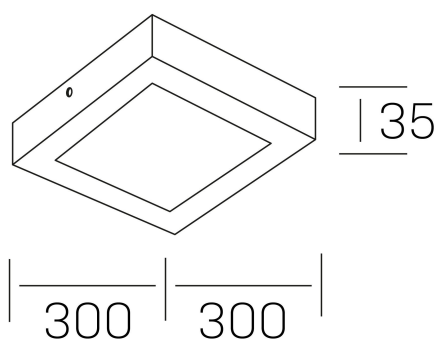

disc slim sq
K51701.04.SR.BK-BK.OP.ST.8.30.PC

DETALLES GENERALES

INSTALACIÓN	Surface
COLOR EXT-INT	Negro
DIFUSOR	Opal
DIRECCIÓN DE LA LUZ	Fijo
INT-EXT ESTANQUEIDAD	IP43
MATERIAL	Aluminio
RESISTENCIA MECÁNICA	IK03
USO	Interior
GARANTÍA	3 años

DETALLES ELÉCTRICOS

FUENTE DE LUZ	LED
POTENCIA	24W
TEMPERATURA DE COLOR	3000K
FLUJO LUMÍNICO	2350 Lm
EFICIENCIA LUMÍNICA	99 Lm/W
DIMABLE	PHASE CUT
DRIVER	Remoto
CLASE DE SEGURIDAD	II
ÍNDICE DE REPRODUCCIÓN CROMÁTICA	CRI>80
TENSIÓN	220-240 V
FREQUENCY	50-60 Hz
CORRIENTE	600 mA
VIDA UTIL	35.000h

DIMENSIONES GENERALES

DIMENSIÓN	300x300 mm
ALTURA	h 40 mm
DIMENSIONES DE EMBALAJE	310 × 350 × 45 mm
PESO NETO	82

*Puede haber una reducción máx. del 15% en el dato de los acabados distintos al blanco.