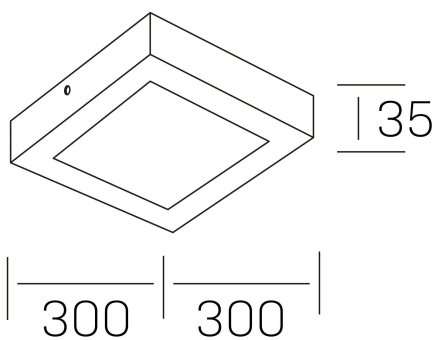

disc slim sq
K51701.04.SR.BK-BK.OP.ST.8.30.PC

DETALLES GENERALES

INSTALACIÓN	Surface
COLOR EXT-INT	Negro
DIFUSOR	Opal
DIRECCIÓN DE LA LUZ	Fijo
INT-EXT ESTANQUEIDAD	IP43
MATERIAL	Aluminio
RESISTENCIA MECÁNICA	IK03
USO	Interior
GARANTÍA	5 años

DETALLES ELÉCTRICOS

FUENTE DE LUZ	LED
POTENCIA	24W
TEMPERATURA DE COLOR	3000K
FLUJO LUMÍNICO	2350 Lm
EFICIENCIA LUMÍNICA	99 Lm/W
DIMABLE	PHASE CUT
DRIVER	Remoto
CLASE DE SEGURIDAD	II
ÍNDICE DE REPRODUCCIÓN CROMÁTICA	CRI>80
TENSIÓN	220-240 V
FREQUENCY	50-60 Hz
CORRIENTE	600 mA
VIDA UTIL	50.000h

DIMENSIONES GENERALES

DIMENSIÓN	300x300 mm
ALTURA	h 40 mm
DIMENSIONES DE EMBALAJE	310 × 350 × 45 mm
PESO NETO	82

*Puede haber una reducción máx. del 15% en el dato de los acabados distintos al blanco.