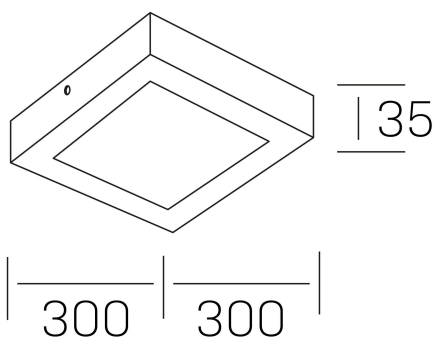

disc slim sq
K51701.04.SR.BK-BK.OP.ST.8.30.DA

DETALLES GENERALES

INSTALACIÓN	Surface
COLOR EXT-INT	Negro
DIFUSOR	Opal
DIRECCIÓN DE LA LUZ	Fijo
INT-EXT ESTANQUEIDAD	IP43
MATERIAL	Aluminio
RESISTENCIA MECÁNICA	IK03
USO	Interior
GARANTÍA	5 años

DETALLES ELÉCTRICOS

FUENTE DE LUZ	LED
POTENCIA	24W
TEMPERATURA DE COLOR	3000K
FLUJO LUMÍNICO	2350 Lm
EFICIENCIA LUMÍNICA	99 Lm/W
DIMABLE	DALI
DRIVER	Integrado
CLASE DE SEGURIDAD	II
ÍNDICE DE REPRODUCCIÓN CROMÁTICA	CRI>80
TENSIÓN	220-240 V
FREQUENCY	50-60 Hz
CORRIENTE	600 mA
VIDA UTIL	50.000h

DIMENSIONES GENERALES

DIMENSIÓN	300x300 mm
ALTURA	h 40 mm
DIMENSIONES DE EMBALAJE	310 × 350 × 45 mm
PESO NETO	82

*Puede haber una reducción máx. del 15% en el dato de los acabados distintos al blanco.