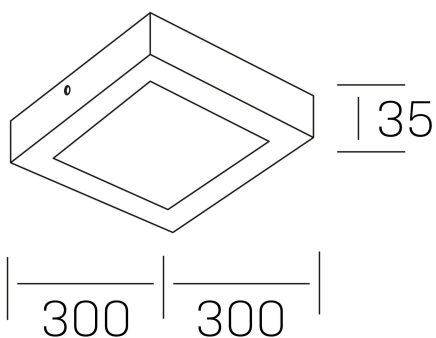

**disc slim sq**  
K51701.04.SR.BK-BK.OP.ST.8.30.DA

#### DETALLES GENERALES

INSTALACIÓN	Surface
COLOR EXT-INT	Negro
DIFUSOR	Opal
DIRECCIÓN DE LA LUZ	Fijo
INT-EXT ESTANQUEIDAD	IP43
MATERIAL	Aluminio
RESISTENCIA MECÁNICA	IK03
USO	Interior
GARANTÍA	5 años

#### DIMENSIONES GENERALES

DIMENSIÓN	300x300 mm
ALTURA	h 40 mm
DIMENSIONES DE EMBALAJE	310 × 350 × 45 mm
PESO NETO	82

\*Puede haber una reducción máx. del 15% en el dato de los acabados distintos al blanco.