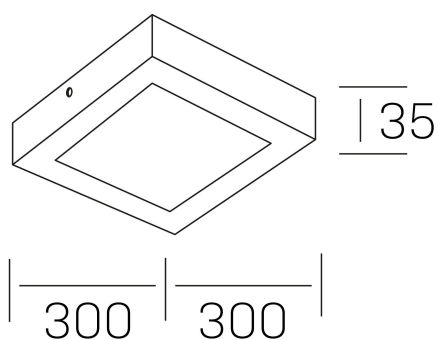

**disc slim sq**  
K51701.04.SR.BK-BK.OP.ST.8.30.DA

#### DETALLES GENERALES

INSTALACIÓN	Surface
COLOR EXT-INT	Negro
DIFUSOR	Opal
DIRECCIÓN DE LA LUZ	Fijo
INT-EXT ESTANQUEIDAD	IP43
MATERIAL	Aluminio
RESISTENCIA MECÁNICA	IK03
USO	Interior
GARANTÍA	3 años

#### DIMENSIONES GENERALES

DIMENSIÓN	300x300 mm
ALTURA	h 40 mm
DIMENSIONES DE EMBALAJE	310 × 350 × 45 mm
PESO NETO	82

\*Puede haber una reducción máx. del 15% en el dato de los acabados distintos al blanco.