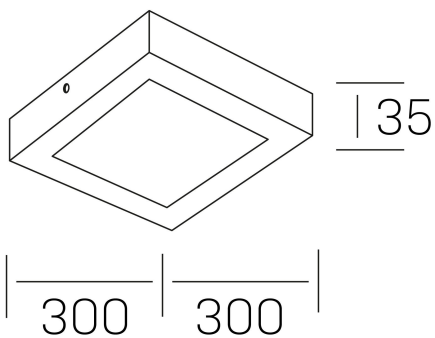

**disc slim sq**  
K51701.04.SR.BK-BK.OP.ST.8.30.D1

#### DETALLES GENERALES

INSTALACIÓN	Surface
COLOR EXT-INT	Negro
DIFUSOR	Opal
DIRECCIÓN DE LA LUZ	Fijo
INT-EXT ESTANQUEIDAD	IP43
MATERIAL	Aluminio
RESISTENCIA MECÁNICA	IK03
USO	Interior
GARANTÍA	5 años

#### DIMENSIONES GENERALES

DIMENSIÓN	300x300 mm
ALTURA	h 40 mm
DIMENSIONES DE EMBALAJE	310 × 350 × 45 mm
PESO NETO	82

\*Puede haber una reducción máx. del 15% en el dato de los acabados distintos al blanco.