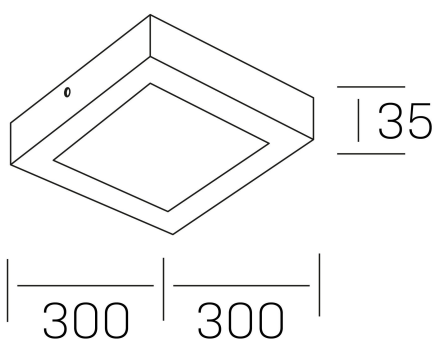

disc slim sq
K51701.04.SR.WH-WH.OP.ST.8.40.PU

DETALLES GENERALES

INSTALACIÓN	Surface
COLOR EXT-INT	Blanco
DIFUSOR	Opal
DIRECCIÓN DE LA LUZ	Fijo
INT-EXT ESTANQUEIDAD	IP43
MATERIAL	Aluminio
RESISTENCIA MECÁNICA	IK03
USO	Interior
GARANTÍA	5 años

DETALLES ELÉCTRICOS

FUENTE DE LUZ	LED
POTENCIA	24W
TEMPERATURA DE COLOR	4000K
FLUJO LUMÍNICO	2400 Lm
EFICIENCIA LUMÍNICA	100 Lm/W
DIMABLE	PUSH
DRIVER	Integrado
CLASE DE SEGURIDAD	II
ÍNDICE DE REPRODUCCIÓN CROMÁTICA	CRI>80
TENSIÓN	220-240 V
FREQUENCY	50-60 Hz
CORRIENTE	600 mA
VIDA UTIL	50.000h

DIMENSIONES GENERALES

DIMENSIÓN	300x300 mm
ALTURA	h 40 mm
DIMENSIONES DE EMBALAJE	310 × 350 × 45 mm
PESO NETO	82

*Puede haber una reducción máx. del 15% en el dato de los acabados distintos al blanco.