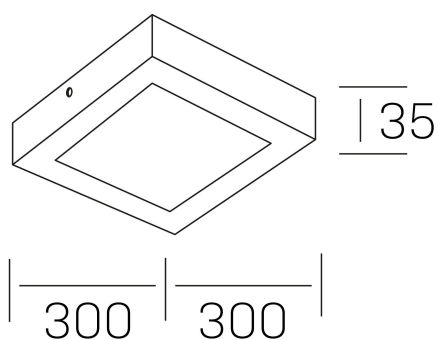

**disc slim sq**  
K51701.04.SR.WH-WH.OP.ST.8.40.DA

## DETALLES GENERALES

INSTALACIÓN	Surface
COLOR EXT-INT	Blanco
DIFUSOR	Opal
DIRECCIÓN DE LA LUZ	Fijo
INT-EXT ESTANQUEIDAD	IP43
MATERIAL	Aluminio
RESISTENCIA MECÁNICA	IK03
USO	Interior
GARANTÍA	5 años

## DIMENSIONES GENERALES

DIMENSIÓN	300x300 mm
ALTURA	h 40 mm
DIMENSIONES DE EMBALAJE	310 × 350 × 45 mm
PESO NETO	82

\*Puede haber una reducción máx. del 15% en el dato de los acabados distintos al blanco.