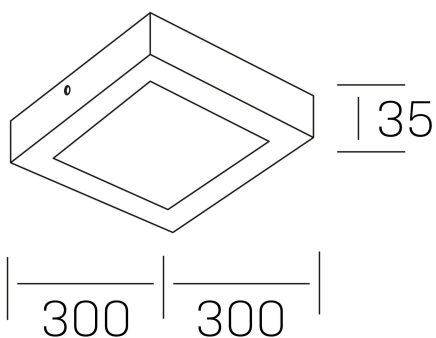

**disc slim sq**  
K51701.04.SR.WH-WH.OP.ST.8.40.D1

#### DETALLES GENERALES

INSTALACIÓN	Surface
COLOR EXT-INT	Blanco
DIFUSOR	Opal
DIRECCIÓN DE LA LUZ	Fijo
INT-EXT ESTANQUEIDAD	IP43
MATERIAL	Aluminio
RESISTENCIA MECÁNICA	IK03
USO	Interior
GARANTÍA	3 años

#### DIMENSIONES GENERALES

DIMENSIÓN	300x300 mm
ALTURA	h 40 mm
DIMENSIONES DE EMBALAJE	310 × 350 × 45 mm
PESO NETO	82

\*Puede haber una reducción máx. del 15% en el dato de los acabados distintos al blanco.