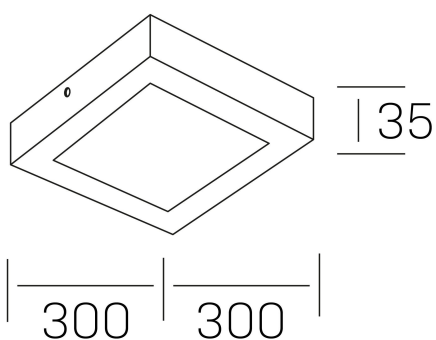

disc slim sq
K51701.04.SR.WH-WH.OP.ST.8.40.D1

DETALLES GENERALES

| | |
|----------------------|----------|
| INSTALACIÓN | Surface |
| COLOR EXT-INT | Blanco |
| DIFUSOR | Opal |
| DIRECCIÓN DE LA LUZ | Fijo |
| INT-EXT ESTANQUEIDAD | IP43 |
| MATERIAL | Aluminio |
| RESISTENCIA MECÁNICA | IK03 |
| USO | Interior |
| GARANTÍA | 5 años |

DIMENSIONES GENERALES

| | |
|-------------------------|-------------------|
| DIMENSIÓN | 300x300 mm |
| ALTURA | h 40 mm |
| DIMENSIONES DE EMBALAJE | 310 × 350 × 45 mm |
| PESO NETO | 82 |

*Puede haber una reducción máx. del 15% en el dato de los acabados distintos al blanco.