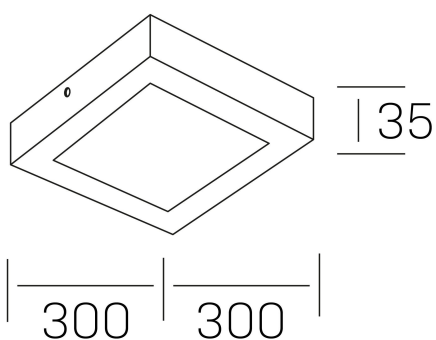

disc slim sq
K51701.04.SR.WH-WH.OP.ST.8.40

DETALLES GENERALES

INSTALACIÓN	Surface
COLOR EXT-INT	Blanco
DIFUSOR	Opal
DIRECCIÓN DE LA LUZ	Fijo
INT-EXT ESTANQUEIDAD	IP43
MATERIAL	Aluminio
RESISTENCIA MECÁNICA	IK03
USO	Interior
GARANTÍA	5 años

DETALLES ELÉCTRICOS

FUENTE DE LUZ	LED
POTENCIA	24W
TEMPERATURA DE COLOR	4000K
FLUJO LUMÍNICO	2400 Lm
EFICIENCIA LUMÍNICA	100 Lm/W
DIMABLE	Sin regulación
DRIVER	Integrado
CLASE DE SEGURIDAD	II
ÍNDICE DE REPRODUCCIÓN CROMÁTICA	CRI>80
TENSIÓN	220-240 V
FREQUENCY	50-60 Hz
CORRIENTE	600 mA
VIDA UTIL	50.000h

DIMENSIONES GENERALES

DIMENSIÓN	300x300 mm
ALTURA	h 40 mm
DIMENSIONES DE EMBALAJE	310 × 350 × 45 mm
PESO NETO	82

*Puede haber una reducción máx. del 15% en el dato de los acabados distintos al blanco.