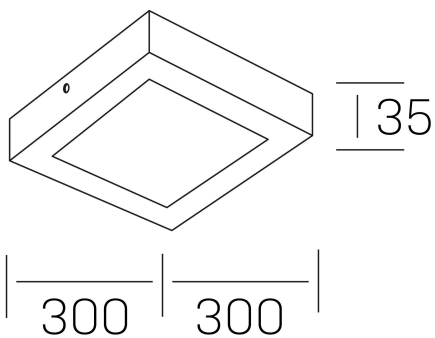

**disc slim sq**  
K51701.04.SR.WH-WH.OP.ST.8.30.PU

#### DETALLES GENERALES

INSTALACIÓN	Surface
COLOR EXT-INT	Blanco
DIFUSOR	Opal
DIRECCIÓN DE LA LUZ	Fijo
INT-EXT ESTANQUEIDAD	IP43
MATERIAL	Aluminio
RESISTENCIA MECÁNICA	IK03
USO	Interior
GARANTÍA	5 años

#### DIMENSIONES GENERALES

DIMENSIÓN	300x300 mm
ALTURA	h 40 mm
DIMENSIONES DE EMBALAJE	310 × 350 × 45 mm
PESO NETO	82

\*Puede haber una reducción máx. del 15% en el dato de los acabados distintos al blanco.