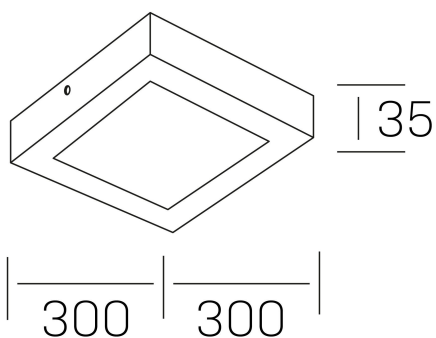

disc slim sq
K51701.04.SR.WH-WH.OP.ST.8.30.DA

DETALLES GENERALES

| | |
|----------------------|----------|
| INSTALACIÓN | Surface |
| COLOR EXT-INT | Blanco |
| DIFUSOR | Opal |
| DIRECCIÓN DE LA LUZ | Fijo |
| INT-EXT ESTANQUEIDAD | IP43 |
| MATERIAL | Aluminio |
| RESISTENCIA MECÁNICA | IK03 |
| USO | Interior |
| GARANTÍA | 5 años |

DIMENSIONES GENERALES

| | |
|-------------------------|-------------------|
| DIMENSIÓN | 300x300 mm |
| ALTURA | h 40 mm |
| DIMENSIONES DE EMBALAJE | 310 × 350 × 45 mm |
| PESO NETO | 82 |

*Puede haber una reducción máx. del 15% en el dato de los acabados distintos al blanco.