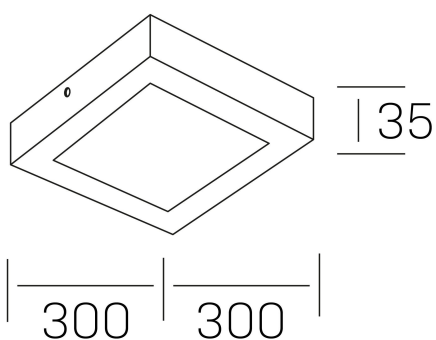

**disc slim sq**  
K51701.04.SR.WH-WH.OP.ST.8.30.D1

#### DETALLES GENERALES

INSTALACIÓN	Surface
COLOR EXT-INT	Blanco
DIFUSOR	Opal
DIRECCIÓN DE LA LUZ	Fijo
INT-EXT ESTANQUEIDAD	IP43
MATERIAL	Aluminio
RESISTENCIA MECÁNICA	IK03
USO	Interior
GARANTÍA	5 años

#### DIMENSIONES GENERALES

DIMENSIÓN	300x300 mm
ALTURA	h 40 mm
DIMENSIONES DE EMBALAJE	310 × 350 × 45 mm
PESO NETO	82

\*Puede haber una reducción máx. del 15% en el dato de los acabados distintos al blanco.